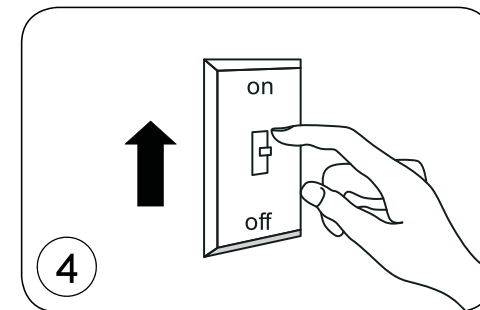

Donolux®

Светодиодный светильник

Серия: RITM
Цвет: Белый
Напряжение: 220-240В
Потребляемая мощность: 7Вт
Цветовая температура: 4000К
Световой поток: 562Лм
Индекс цветопередачи: Ra>80
Угол рассеивания: 120
Степень защиты: IP44
Габариты, мм: D110xH55
Монтажное отверстие, мм: D85
Источник питания в комплекте
Гарантия: 2 года

DL18891NW7W

ИНСТРУКЦИЯ ПО УСТАНОВКЕ

1. Вырезать отверстие в соответствии с прилагаемыми в инструкции размерами.
2. Подсоединить кабель к источнику питания.
3. Зажать пружины в вертикальном положении и вставить светильник в отверстие.
4. Включить.