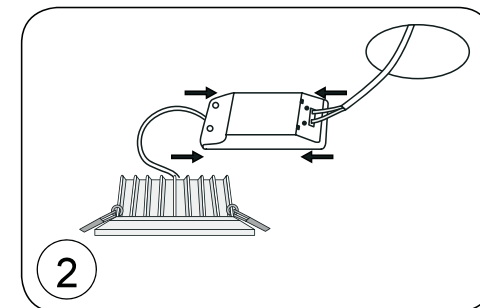

Donolux®

Светодиодный светильник

Серия: RITM
Цвет: Белый
Напряжение: 220-240В
Потребляемая мощность: 7Вт
Цветовая температура: 4000К
Световой поток: 562Лм
Индекс цветопередачи: Ra>80
Угол рассеивания: 120
Степень защиты: IP44
Габариты, мм: D110xH55
Монтажное отверстие, мм: D85
Источник питания в комплекте
Гарантия: 2 года

DL18891NW7W

ИНСТРУКЦИЯ ПО УСТАНОВКЕ

1. Вырезать отверстие в соответствии с прилагаемыми в инструкции размерами.
2. Подсоединить кабель к источнику питания.
3. Зажать пружины в вертикальном положении и вставить светильник в отверстие.
4. Включить.