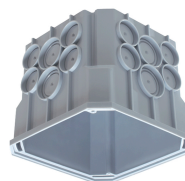

Монтажная коробка, 115x115x100 мм

- Артикул: 9070689
- [Подробности ► www.theben.de](http://www.theben.de)