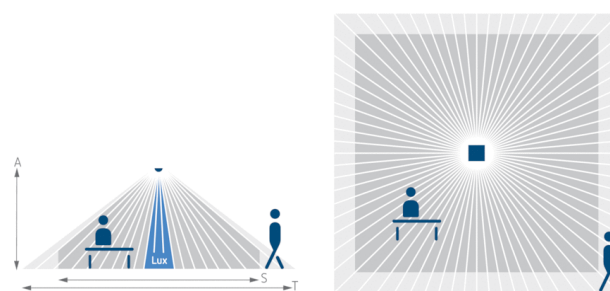

Артикул: 2059202

Зона обнаружения

Высота установки (A)	Сидящие люди (S)	Идущие люди (T)
2 m	20 m² | 4,5 m x 4,5 m	36 m² | 6 m x 6 m ± 0,5 m
2,5 m	36 m² | 6 m x 6 m	64 m² | 8 m x 8 m ± 0,5 m
3 m	49 m² | 7 m x 7 m	81 m² | 9 m x 9 m ± 1 m
3,5 m	64 m² | 8 m x 8 m	100 m² | 10 m x 10 m ± 1 m