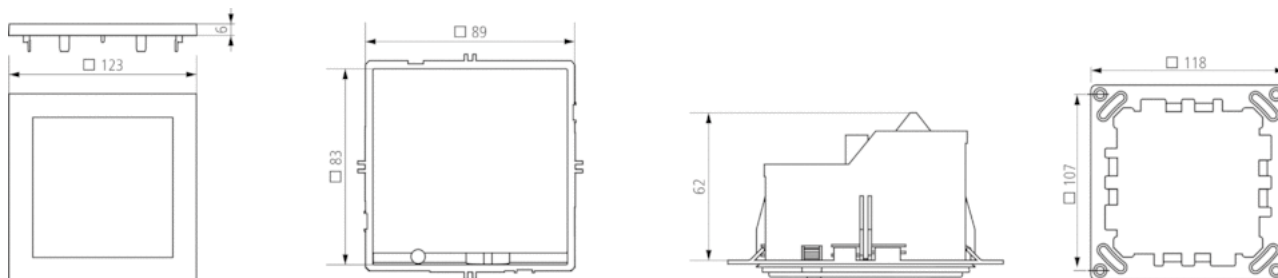

Чертежи

Аксессуары

PlanoCover 123x123 EBK

- Артикул: 9070681
- [Подробности ► www.theben.de](http://www.theben.de)

PlanoCover 123x123 ESR

- Артикул: 9070682
- [Подробности ► www.theben.de](http://www.theben.de)

PlanoBox 1WH

- Артикул: 9070731
- [Подробности ► www.theben.de](http://www.theben.de)

SendoPro 868-A

- Артикул: 9070675
- [Подробности ► www.theben.de](http://www.theben.de)

theSenda S

- Артикул: 9070911
- [Подробности ► www.theben.de](http://www.theben.de)

Монтажная коробка, 115x115x100 мм

- Артикул: 9070689
- [Подробности ► www.theben.de](http://www.theben.de)

QuickSafe

- Артикул: 9070531
- [Подробности ► www.theben.de](http://www.theben.de)