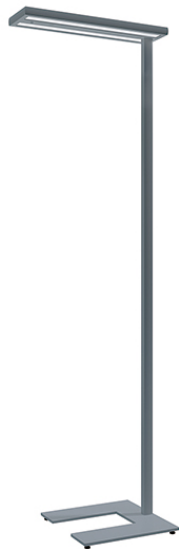

ISABELLE FSL U-BASE DDP TR 6000 830 PD IR BK

Номер артикула **GTIN**
EO10306068 4015120306068

Описание изделия

- Светодиодный напольный светильник, мощность светодиодов 45 Вт, для освещения рабочих мест в офисах и переговорных комнатах с неслепящим прямым и отраженным светом
- Сдержанный классический дизайн
- Датчик присутствия, управление с помощью выключателя и пульта дистанционного управления (Mobil-RCi-M)
- Высококачественный корпус, плафон из алюминия, черно-серое порошковое покрытие
- Цветовая температура 3000 K
- Высокое качество освещения без мерцания

Технические характеристики

Общие сведения	
Категория устройства	Напольный светильник
Интерфейс пользователя	ИК-пульта ДУ, Регулятора
Возможно дистанционное управление	✓
Соответствие	CE, EAC, RoHS, WEEE
Гарантия	5 года
КРЕПЛЕНИЕ	
Тип монтажа	стоять
Место монтажа	Напольный
КОРПУС	
Примерные	Длина 600 мм x Ширина 400 мм x Высота/глубина 1950 мм
Масса	20000 g
Материал	Алюминий с порошковым покрытием
Степень защиты	IP20
Допустимая температура окружающей среды	0 °C...+40 °C
Цвет	черный, по цветовой гамме близок к RAL 9004
Электрическая Исполнение	
Система управления	ON/OFF
Класс защиты	I
Номинальное напряжение	230 V ~ / 50 Hz
Потребление в режиме ожидания	< 0,1 Вт

ISABELLE FSL U-BASE DDP TR 6000 830 PD IR BK

Номер артикула **GTIN**
 EO10306068 4015120306068

Дальность обнаружения по диагонали	Ø 4 m	Угол охвата	13 m ²
диапазоном обнаружения Фронтально	Ø 3 m	Измерение освещенности	Смешанный свет
Угол охвата, диапазон обнаружения	Ø 2 m	Уровень яркости	5 – 2000 lx
		Время ожидания	300 s...30 min (ступенчато регулируемый)