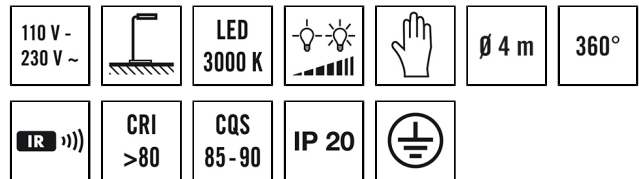

ISABELLE FSL U-BASE DDP TR 6000 830 PD IR BK

Номер артикула **GTIN**
EO10306068 4015120306068

Описание изделия

- Светодиодный напольный светильник, мощность светодиодов 45 Вт, для освещения рабочих мест в офисах и переговорных комнатах с неслепящим прямым и отраженным светом
- Сдержанный классический дизайн
- Датчик присутствия, управление с помощью выключателя и пульта дистанционного управления (Mobil-RCi-M)
- Высококачественный корпус, плафон из алюминия, черно-серое порошковое покрытие
- Цветовая температура 3000 K
- Высокое качество освещения без мерцания

Технические характеристики

Общие сведения	
Категория устройства	Напольный светильник
Интерфейс пользователя	ИК-пульта ДУ, Регулятора
Возможно дистанционное управление	✓
Соответствие	CE, EAC, RoHS, WEEE
Гарантия	5 года
КРЕПЛЕНИЕ	
Тип монтажа	стоять
Место монтажа	Напольный
КОРПУС	
Примерные	Длина 600 мм x Ширина 400 мм x Высота/глубина 1950 мм
Масса	20000 g
Материал	Алюминий с порошковым покрытием
Степень защиты	IP20
Допустимая температура окружающей среды	0 °C...+40 °C
Цвет	черный, по цветовой гамме близок к RAL 9004
Электрическая Исполнение	
Система управления	ON/OFF
Класс защиты	I
Номинальное напряжение	230 V ~ / 50 Hz
Потребление в режиме ожидания	< 0,1 Вт

света	
Рассеиватель	прозрачный
Показатель слепящего действия	DDP (micro-prismatic)
Угол излучения	прямое/отраженное
Угол излучения	90 °
Объединенный показатель дискомфорта	≤ 19
Коэффициент пульсации	< 3 %
Номинальная мощность P	47 W
Световой поток	6000 lm
Светоотдача	127 lm/W
Цветовая температура	3000 K
Коэффициент цветопередачи Ra	> 80
Цветовой допуск	5 SDCM
Color Quality Scale	> 85
Срок службы L70B10 при 25 °C	105000 h
Номинальный срок службы L70B50 при 25 °C	110000 h
Номинальный срок службы L80B10 при 25 °C	65000 h
Номинальный срок службы L80B50 при 25 °C	70000 h
Номинальный срок службы L90B10 при 25 °C	35000 h
Номинальный срок службы L90B50 при 25 °C	35000 h
Фотобиологическая безопасность	RG0
Сенсорная техника	
Угол обнаружения	360°