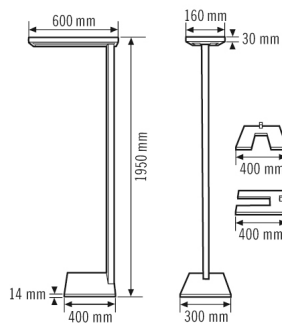

Технические характеристики

Общие сведения	
Категория устройства	Напольный светильник
Интерфейс пользователя	ИК-пульта ДУ, Регулятора
Возможно дистанционное управление	✓
Соответствие	CE, EAC, RoHS, WEEE
Гарантия	5 года
КРЕПЛЕНИЕ	
Тип монтажа	стоять
Место монтажа	Напольный
КОРПУС	
Примерные	Длина 600 мм x Ширина 400 мм x Высота/глубина 1950 мм
Масса	20000 g
Материал	Алюминий с порошковым покрытием
Степень защиты	IP20
Допустимая температура окружающей среды	0 °C...+40 °C
Цвет	черный, по цветовой гамме близок к RAL 9004
Электрическая Исполнение	
Система управления	ON/OFF
Класс защиты	I
Номинальное напряжение	230 V ~ / 50 Hz
Потребление в режиме ожидания	< 0,1 Вт

света	
Рассеиватель	прозрачный
Показатель слепящего действия	DDP (micro-prismatic)
Угол излучения	прямое/отраженное
Угол излучения	90 °
Объединенный показатель дискомфорта	≤ 19
Коэффициент пульсации	< 3 %
Номинальная мощность P	47 W
Световой поток	6000 lm
Светоотдача	127 lm/W
Цветовая температура	3000 K
Коэффициент цветопередачи Ra	> 80
Цветовой допуск	5 SDCM
Color Quality Scale	> 85
Срок службы L70B10 при 25 °C	105000 h
Номинальный срок службы L70B50 при 25 °C	110000 h
Номинальный срок службы L80B10 при 25 °C	65000 h
Номинальный срок службы L80B50 при 25 °C	70000 h
Номинальный срок службы L90B10 при 25 °C	35000 h
Номинальный срок службы L90B50 при 25 °C	35000 h
Фотобиологическая безопасность	RG0
Сенсорная техника	
Угол обнаружения	360°

ISABELLE FSL U-BASE DDP TR 6000 830 PD IR BK

Номер артикула **GTIN**
 EO10306068 4015120306068

Дальность обнаружения по диагонали	Ø 4 m	Угол охвата	13 m ²
диапазоном обнаружения Фронтально	Ø 3 m	Измерение освещенности	Смешанный свет
Угол охвата, диапазон обнаружения	Ø 2 m	Уровень яркости	5 – 2000 lx
		Время ожидания	300 s...30 min (ступенчато регулируемый)

Чертеж с размерами

Распределение света

Зоны охвата

диапазоном обнаружения

	<input type="checkbox"/> Поперечная (A)	Ø 4 m
	<input type="checkbox"/> Фронтальная (B)	Ø 3 m
	<input type="checkbox"/> Зона обнаружения (C)	Ø 2 m