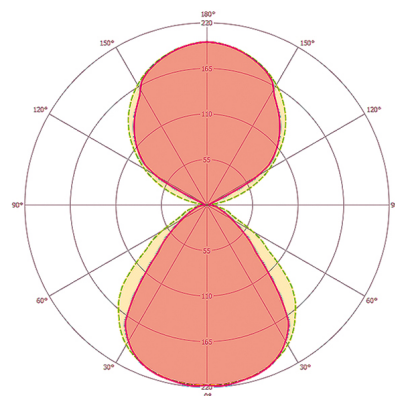

света	
Рассеиватель	прозрачный
Показатель слепящего действия	DDP (micro-prismatic)
Угол излучения	прямое/отраженное
Угол излучения	90 °
Объединенный показатель дискомфорта	≤ 19
Коэффициент пульсации	< 3 %
Номинальная мощность P	47 W
Световой поток	6000 lm
Светоотдача	127 lm/W
Цветовая температура	3000 K
Коэффициент цветопередачи Ra	> 80
Цветовой допуск	5 SDCM
Color Quality Scale	> 85
Срок службы L70B10 при 25 °C	105000 h
Номинальный срок службы L70B50 при 25 °C	110000 h
Номинальный срок службы L80B10 при 25 °C	65000 h
Номинальный срок службы L80B50 при 25 °C	70000 h
Номинальный срок службы L90B10 при 25 °C	35000 h
Номинальный срок службы L90B50 при 25 °C	35000 h
Фотобиологическая безопасность	RG0
Сенсорная техника	
Угол обнаружения	360°

ISABELLE FSL U-BASE DDP TR 6000 830 PD IR BK

Номер артикула **GTIN**
 EO10306068 4015120306068

Дальность обнаружения по диагонали	Ø 4 m	Угол охвата	13 m ²
диапазоном обнаружения Фронтально	Ø 3 m	Измерение освещенности	Смешанный свет
Угол охвата, диапазон обнаружения	Ø 2 m	Уровень яркости	5 – 2000 lx
		Время ожидания	300 s...30 min (ступенчато регулируемый)

Чертеж с размерами

Распределение света

Зоны охвата

диапазоном обнаружения

	<input type="checkbox"/> Поперечная (A)	Ø 4 m
	<input type="checkbox"/> Фронтальная (B)	Ø 3 m
	<input type="checkbox"/> Зона обнаружения (C)	Ø 2 m