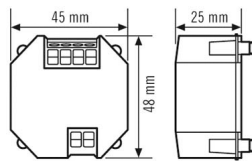

ACTUATOR FULL AUTO C3 DALI

Номер артикула GTIN

EP10427473 4015120427473

Габаритный чертёж