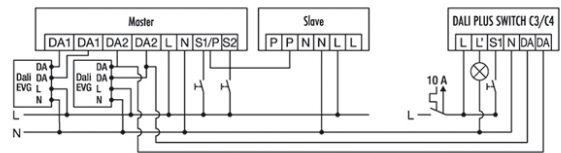

Технические характеристики

Общие сведения	
Соответствие	CE, RoHS, SundaHus, WEEE
КРЕПЛЕНИЕ	
Тип монтажа	Установка
Место установки	Коробка
Монтажные размеры	Монтажная длина: 45 мм x Монтажная ширина: 45 мм x Глубина монтажа: 25 мм, Ø 68 мм
КОРПУС	
Примерные	Длина 45 мм x Ширина 45 мм x Высота/глубина 24 мм
Масса	30 g

Электрическая Исполнение

Класс защиты	II
Номинальное напряжение	13 - 22,4 V
Потребляемая мощность	0,2 W

ACTUATOR FULL AUTO C3 DALI

Номер артикула GTIN

EP10427473 4015120427473

Габаритный чертёж

Схема подключения