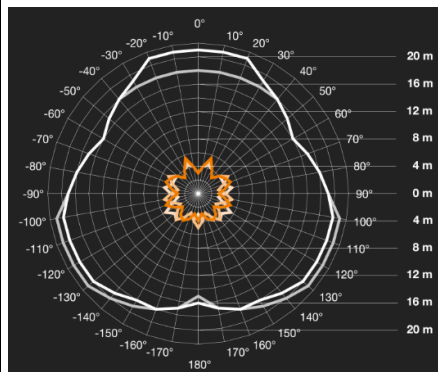

Датчик движения Steinel IS 3360 SQUARE DALI-2 AP

Характеристики

Артикул:	057237
Функции	<p>Функции: Важно! Управление сенсором через сторонний контроллер, по протоколу DALI-2!!! С помощью шины DALI сенсор подключается к прибору управления. Сенсор использует кабель DALI для коммуникации и для подачи питания.</p> <p>Адресный мультисенсор DALI. Контроль территории площадью до 1000 м²., идеален для парковок и больших, открытых территорий внутри здания</p>
Цвет	белый
Размеры (ВхШхГ)	95 x 95 x 65 мм
Установка	накладной, потолочный
Материал	Пластик, устойчивый к УФ-излучению (корпус), HDPE (линза)
Тип сенсора	инфракрасный
Сенсорика	11 уровней обнаружения, 1416 зон переключения
Угол охвата датчика	360° при угле раствора 180° и защитой от подкрадывания
Рекомендуемая высота установки	2-4 м
Дальность действия	макс. Ø 40 м тангенциально, с температурной стабилизацией
Возможности регулировки, ограничение дистанции срабатывания	с помощью заслонок (в комплекте)
Потребляемая мощность, Вт	6 мА / 3 адреса DALI
Напряжение	по шине DALI / 10 - 22,5 V DC (DALI не является SELV - используйте инструкции по работе с низким напряжением)