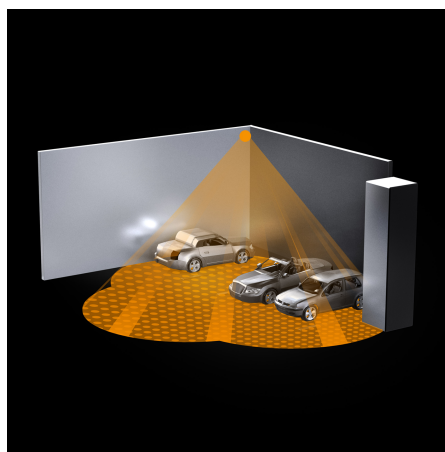

Датчик движения Steinel IS 3360 SQUARE DALI-2 AP

Характеристики

Артикул:	057237
Функции	<p>Функции: Важно! Управление сенсором через сторонний контроллер, по протоколу DALI-2!!! С помощью шины DALI сенсор подключается к прибору управления. Сенсор использует кабель DALI для коммуникации и для подачи питания.</p> <p>Адресный мультисенсор DALI. Контроль территории площадью до 1000 м²., идеален для парковок и больших, открытых территорий внутри здания</p>
Цвет	белый
Размеры (ВхШхГ)	95 x 95 x 65 мм
Установка	накладной, потолочный
Материал	Пластик, устойчивый к УФ-излучению (корпус), HDPE (линза)
Тип сенсора	инфракрасный
Сенсорика	11 уровней обнаружения, 1416 зон переключения
Угол охвата датчика	360° при угле раствора 180° и защитой от подкрадывания
Рекомендуемая высота установки	2-4 м
Дальность действия	макс. Ø 40 м тангенциально, с температурной стабилизацией
Возможности регулировки, ограничение дистанции срабатывания	с помощью заслонок (в комплекте)
Потребляемая мощность, Вт	6 мА / 3 адреса DALI
Напряжение	по шине DALI / 10 - 22,5 V DC (DALI не является SELV - используйте инструкции по работе с низким напряжением)

Нагрузка	Выход DALI: 2-полюсная управляющая линия DALI
Выход DALI	Управляющий кабель DALI (подходит в качестве мультимастера для коммуникации с контроллером DALI/ сенсором DALI)
Настройки	Ввод в эксплуатацию осуществляется согласно действующему стандарту DALI-2. Доступны все функции и команды из стандарта DALI IEC 62386 часть 101, часть 103, часть 303 и часть 304. Определенные сенсором значения движений и яркости может запросить контроллер приложения DALI. Дополнительно возможна автоматическая или основывающаяся на времени циклическая отправка по графику
Установка сумеречного порога	2-1000 лк, ∞ / дневной свет
Температурный диапазон	от -25° до + 55°
Интерфейс	DALI-2
Класс защиты	II
Вид защиты	IP 54