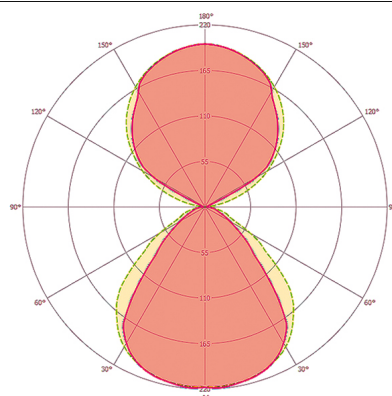

Распределение света

Зоны охвата

диапазоном обнаружения

	☐ Поперечная (A)	Ø 4 m
	☐ Фронтальная (B)	Ø 3 m
	☐ Зона обнаружения (C)	Ø 2 m

Подробное Описание изделия