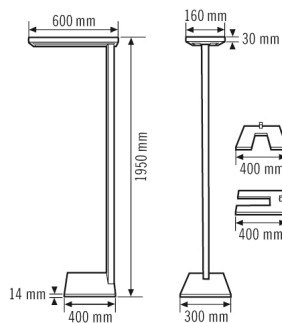

#### КОРПУС

Примерные	Длина 600 мм x Ширина 300 мм x Высота/глубина 1950 мм
Масса	20000 g
Материал	Алюминий с порошковым покрытием
Степень защиты	IP20
Допустимая температура окружающей среды	0 °C...+40 °C
Цвет	черный, по цветовой гамме близок к RAL 9004

#### Сенсорная техника

Угол обнаружения	360°
------------------	------

## ISABELLE FSL S-BASE DDP TR 6000 830 PD IR BK

Номер артикула **GTIN**  
 EO10306020 4015120306020

Дальность обнаружения по диагонали	Ø 4 m	Угол охвата	13 m <sup>2</sup>
диапазоном обнаружения Фронтально	Ø 3 m	Измерение освещенности	Смешанный свет
Угол охвата, диапазон обнаружения	Ø 2 m	Уровень яркости	5 – 2000 lx
		Время ожидания	300 s...30 min (ступенчато регулируемый)

### Чертеж с размерами