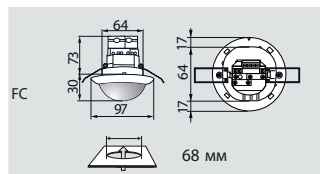

PD4-M-DIM-HVAC-FC

FC

FC

СВЕДЕНИЯ О ПРОДУКТЕ

- Дистанционно управляемый потолочный датчик присутствия PD4-M-DIM-HVAC-FC с возможностью диммирования света для потолочного монтажа, с круговым диапазоном обнаружения и дальностью действия 2 м
- Удобное и недорогое решение для регулировки постоянного освещения
- Два канала коммутации, один для коммутации света, второй с нулевым потенциалом для коммутации ОКВ (отопления, кондиционирования и вентиляции).
- Выход для диммирования света с интерфейсом 1-10 В постоянного тока
- Возможность подключения любого количества SLAVE устройств для расширения диапазона обнаружения!
- Функции полностью автоматического или полуавтоматического режимов работы, диммирования света и коммутации выбираются с помощью доступного в качестве аксессуара ИК-пульта дистанционного управления
- Специальное исполнение с пружинными зажимами для легкого и быстрого встраивания непосредственно в светильники или подвесные потолки
- Примеры использования:
Контроль больших площадей, например подземных гаражей, спортивных залов, складов, погрузочных платформ, залов

ТЕХНИЧЕСКИЕ ДАННЫЕ

- ~ 230 В ~ ±10 %
- ⏻ около 0,6 Вт
- ☂ 360°
- сидя ∅ 4,00 м
- перпендикулярно ∅ 10,00 м
- фронтально ∅ 6,00 м
- IP 20 / класс II
- 🌡 от -25°C до +50°C
- 📺 Из устойчивого к УФ поликарбоната
- 📶 IR-PD-DIM-HVAC, IR-PD-DIM-Mini, IR-Adapter с App (iOS / Android)
- Канал 1 (управление светом)
- ⚡ 230 В, cos φ = 1;
1150 ВА, cos φ = 0,5
- 🕒 от 1 мин. до 30 мин.
- 🌙 10 - 2000 люкс
- 🔌 1-10 В постоянного тока, макс. 50 ЭПРА
- Канал 2 (управление устройством)
- Настройка только с помощью пульта дистанционного управления
- Замыкающий контакт, контакт NO, 3 А, 230 В, cos φ = 1
- 🕒 Импульс сигнала тревоги, импульс или от 5 до 120 мин
- Измерение смешанного света