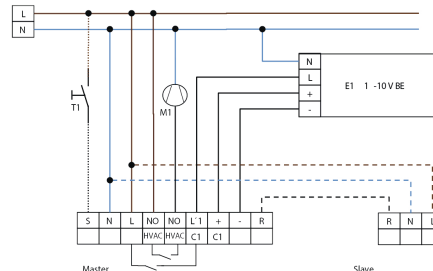

Наименование	Цвет	Код товара
PD4-M-DIM- HVAC-3A-FC	Белый	92507
PD4-M-DIM- HVAC-16A-FC	Белый	92547
Аксессуары (опция)		
IR-PD-DIM- HVAC	Серый	92114
IR-PD-DIM-Mini	Серый	92098
IR-Adapter	Черный	92726
Круговая защитная сетка BSK (∅ 200 x 90 мм)	Белый	92199