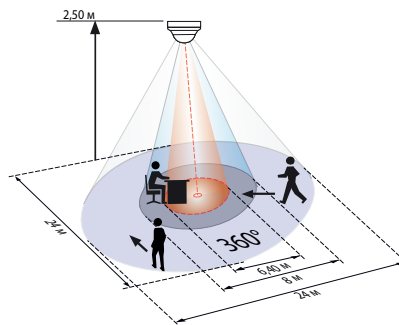

PD4-M-DIM-HVAC-FC

FC

FC

СВЕДЕНИЯ О ПРОДУКТЕ

- Дистанционно управляемый потолочный датчик присутствия PD4-M-DIM-HVAC-FC с возможностью диммирования света для потолочного монтажа, с круговым диапазоном обнаружения и дальностью действия 2 м
- Удобное и недорогое решение для регулировки постоянного освещения
- Два канала коммутации, один для коммутации света, второй с нулевым потенциалом для коммутации ОКВ (отопления, кондиционирования и вентиляции).
- Выход для диммирования света с интерфейсом 1-10 В постоянного тока
- Возможность подключения любого количества SLAVE устройств для расширения диапазона обнаружения!
- Функции полностью автоматического или полуавтоматического режимов работы, диммирования света и коммутации выбираются с помощью доступного в качестве аксессуара ИК-пульта дистанционного управления
- Специальное исполнение с пружинными зажимами для легкого и быстрого встраивания непосредственно в светильники или подвесные потолки
- Примеры использования:
Контроль больших площадей, например подземных гаражей, спортивных залов, складов, погрузочных платформ, залов

ТЕХНИЧЕСКИЕ ДАННЫЕ

- ~ 230 В ~ ±10 %
- ⏻ около 0,6 Вт
- ☂ 360°
- сидя ∅ 4,00 м
- перпендикулярно ∅ 10,00 м
- фронтально ∅ 6,00 м
- IP 20 / класс II
- 🌡 от -25°C до +50°C
- 📺 Из устойчивого к УФ поликарбоната
- 📶 IR-PD-DIM-HVAC, IR-PD-DIM-Mini, IR-Adapter с App (iOS / Android)
- Канал 1 (управление светом)
- ⚡ 230 В, cos φ = 1;
1150 ВА, cos φ = 0,5
- 🕒 от 1 мин. до 30 мин.
- 🌙 10 - 2000 люкс
- 🔌 1-10 В постоянного тока, макс. 50 ЭПРА
- Канал 2 (управление устройством)
- Настройка только с помощью пульта дистанционного управления
- Замыкающий контакт, контакт NO, 3 А, 230 В, cos φ = 1
- 🕒 Импульс сигнала тревоги, импульс или от 5 до 120 мин
- Измерение смешанного света