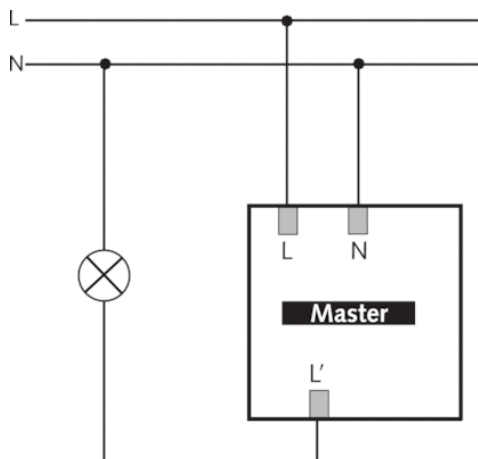

Описание

- Инфракрасный датчик присутствия потолочного монтажа
- Круглая зона обнаружения 360°, до Ø 9 m (64 кв.м)
- 1 канал освещения
- Подходит для всех типов ламп: люминесцентные (FL/PL/ESL), галогенные/накаливания, а так же светодиодные источники света
- Датчик настраивается только пультом дистанционного управления theSenda P (потенциометров настройки на приборе нет)
- Порог срабатывания по освещенности и задержка отключения настраивается с помощью пульта ДУ theSenda P (предварительная установка 300 lx, 10 min)
- Задержка включения и отключения канала ОВК настраивается с помощью пульта ДУ
- Функция "Самообучение" для порога срабатывания по освещенности
- Функция "Импульс"
- Настраиваемая чувствительность датчика
- Функция «Тест» для проверки настроек и зоны обнаружения
- Пульт управления освещением theSenda S и пульт настройки датчиков theSenda P (опционально)

Технические характеристики

Номинальное напряжение	230 V AC
Частота	50 Hz
высота установки	2 – 4 m
Минимальная высота	> 1,7 m
Тип монтажа	Потолочный монтаж
Цвет	Белый
Релейный выход	Освещение
Измерение освещенности	Смешанное измерение освещенности
Диапазон настройки яркости	30 – 3000 lx
Лампы	Лампы накаливания/галогенные, Люминесцентные лампы, Энергосберегающие лампы, LEDs
Лампы накаливания/галогенные	2300 W
Мощность выхода включения	max. 400 A / 200 µs
Светодиодные лампы < 2 W	25 W
Светодиодные лампы 2-8 W	70 W
Светодиодные лампы > 8 W	80 W
Тип подключения	Винтовые клеммы
Макс. диаметр сечение кабеля	max. 2 x 2,5 mm ²
Размер скрываемой части корпуса	Ø 55 mm (NIS, PMI)
Зона обнаружения	50 m ² (Ø 8 m 360°)
Температура окружающей среды	-15 °C ... +50 °C
Степень защиты	IP 54 (если установлен)

Пример подключения

Зона обнаружения

Высота установки (A)	Сидящие люди (S)	Идущие люди (T)
2 m	5 m ² 2,5 m	38 m ² 7 m
2,5 m	7 m ² 3 m	38 m ² 7 m
3 m	13 m ² 4 m	50 m ² 8 m
3,5 m	–	50 m ² 8 m
4 m	–	64 m ² 9 m