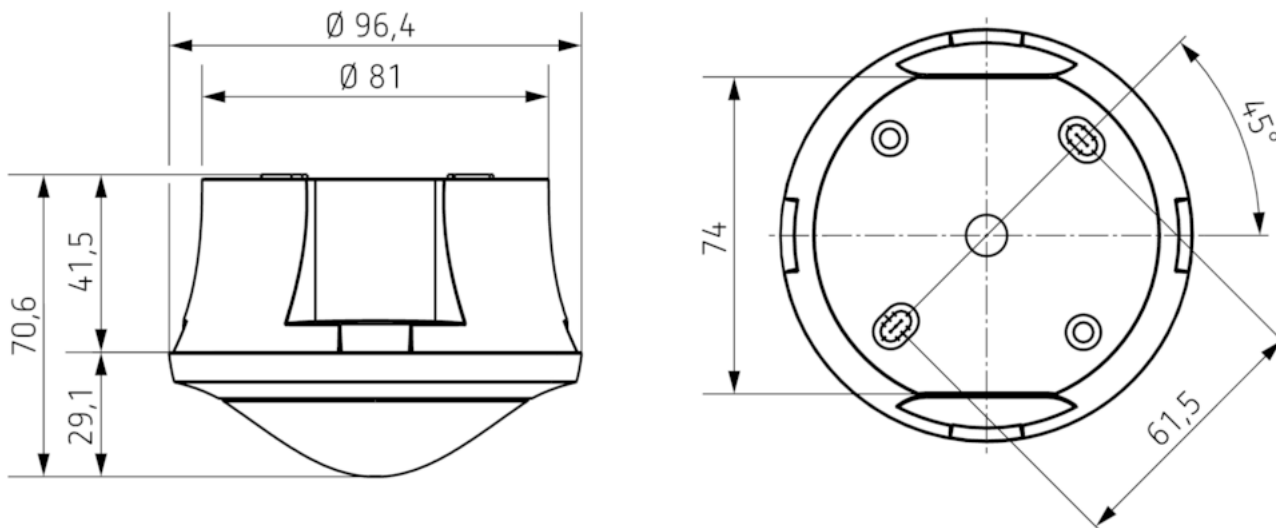

Чертежи

Аксессуары

SendoPro 868-A

- Артикул: 9070675
  [Подробности ▶ www.theben.de](http://www.theben.de)

theSenda P

- Артикул: 9070910
  [Подробности ▶ www.theben.de](http://www.theben.de)

theSenda S

- Артикул: 9070911
  [Подробности ▶ www.theben.de](http://www.theben.de)