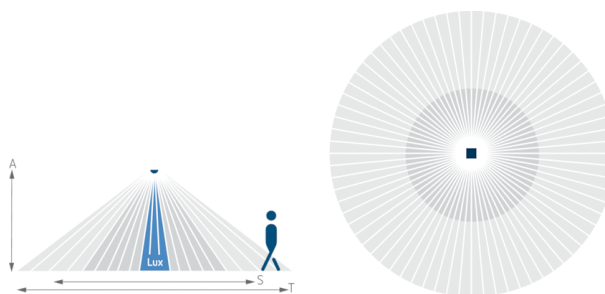

Описание

- Инфракрасный датчик присутствия потолочного монтажа
- Круглая зона обнаружения 360°, до Ø 9 m (64 кв.м)
- 1 канал освещения
- Подходит для всех типов ламп: люминесцентные (FL/PL/ESL), галогенные/накаливания, а так же светодиодные источники света
- Датчик настраивается только пультом дистанционного управления theSenda P (потенциометров настройки на приборе нет)
- Порог срабатывания по освещенности и задержка отключения настраивается с помощью пульта ДУ theSenda P (предварительная установка 300 lx, 10 min)
- Задержка включения и отключения канала ОВК настраивается с помощью пульта ДУ
- Функция "Самообучение" для порога срабатывания по освещенности
- Функция "Импульс"
- Настраиваемая чувствительность датчика
- Функция «Тест» для проверки настроек и зоны обнаружения
- Пульт управления освещением theSenda S и пульт настройки датчиков theSenda P (опционально)

Технические характеристики

Номинальное напряжение	230 V AC
Частота	50 Hz
высота установки	2 – 4 m
Минимальная высота	> 1,7 m
Тип монтажа	Потолочный монтаж
Цвет	Белый
Релейный выход	Освещение
Измерение освещенности	Смешанное измерение освещенности
Диапазон настройки яркости	30 – 3000 lx
Лампы	Лампы накаливания/галогенные, Люминесцентные лампы, Энергосберегающие лампы, LEDs
Лампы накаливания/галогенные	2300 W
Мощность выхода включения	max. 400 A / 200 µs
Светодиодные лампы < 2 W	25 W
Светодиодные лампы 2-8 W	70 W
Светодиодные лампы > 8 W	80 W
Тип подключения	Винтовые клеммы
Макс. диаметр сечение кабеля	max. 2 x 2,5 mm ²
Размер скрываемой части корпуса	Ø 55 mm (NIS, PMI)
Зона обнаружения	50 m ² (Ø 8 m 360°)
Температура окружающей среды	-15 °C ... +50 °C
Степень защиты	IP 54 (если установлен)

Пример подключения

Зона обнаружения

Высота установки (A)	Сидящие люди (S)	Идущие люди (T)
2 m	5 m ² 2,5 m	38 m ² 7 m
2,5 m	7 m ² 3 m	38 m ² 7 m
3 m	13 m ² 4 m	50 m ² 8 m
3,5 m	–	50 m ² 8 m
4 m	–	64 m ² 9 m