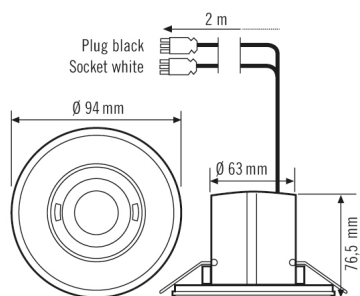

MD-FLAT 360i/8 RW WAGO WINSTA CodeA

Номер артикула **GTIN**
EP10424861 4015120424861

Чертеж с размерами