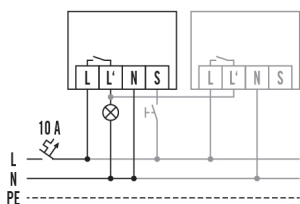

MD-FLAT 360i/8 RW WAGO WINSTA CodeA

Номер артикула **GTIN**
 EP10424861 4015120424861

Чертеж с размерами

Зоны охвата

диапазоном обнаружения

■ Поперечная (A)	Ø 8 m
■ Фронтальная (B)	Ø 6 m

Схема подключения

Стандартный режим с опциональным управлением с помощью замыкающего выключателя и параллельным подключением макс. 10 устройств.

Подробное Описание изделия

- Дизайнерский датчик движения, дальность действия прилб. 8 м в Ø
- 1 канал, включение/выключение, переключение с прохождением через нуль оптимизировано для светодиодных светильников
- Ведущее устройство/ведомое устройство (параллельное подключение)
- Плоская форма, дизайнерские пластиковые крышки: круглая, белая, возможны разные варианты замены (в качестве альтернативы: стекло, квадратная, черная)
- Скрытый монтаж и встроенный потолочный монтаж (с принадлежностями)
- Вход для выключателя
- Предварительно собранные линии подвода и отвода 2,0 м WAGO WINSTA®