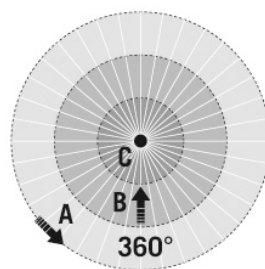

Зоны охвата

диапазоном обнаружения

■ Поперечная (A)	Ø 8 m
■ Фронтальная (B)	Ø 6 m