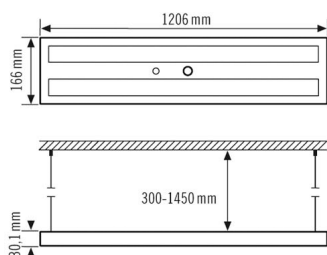

### Технические характеристики

Общие сведения	
Категория устройства	Подвесной светильник
Объем поставки	2 винта, 2 дюбеля, включая подвес
Интерфейс пользователя	ИК-пульта ДУ, DALI
Возможно дистанционное управление	✓
Соответствие	CE, EAC, RoHS, WEEE
Гарантия	5 года
КРЕПЛЕНИЕ	
Тип монтажа	Подвеска
Место монтажа	потолок
Поперечное сечение подключаемого кабеля	2.5 mm <sup>2</sup>
Количество контактов	5
КОРПУС	
Примерные	Длина 1206 mm x Ширина 166 mm x Высота/глубина 30 mm
Масса	6040 g
Материал	алюминий
Степень защиты	IP20
Допустимая температура окружающей среды	0 °C...+40 °C
Относительная влажность воздуха	5 – 93 % без конденсата
Цвет	Белый, по цветовой гамме близок к RAL 9003
Проверка нити накала по IEC 60695-2-10	650 °C

## ISABELLE PDL 1200 DDP TR 8800 840 PD IR DALI WH

**Номер артикула**     **GTIN**  
 EO10306204         4015120306204

Номинальный срок службы L90B50 при 25 °C	25000 h
Фотобиологическая безопасность	RG1
<b>Сенсорная техника</b>	
Угол обнаружения	360°
Дальность обнаружения по диагонали	Ø 3 m

диапазоном обнаружения	Ø 3 m
Фронтально	
Угол охвата, диапазон обнаружения	Ø 2 m
Угол охвата	7 m <sup>2</sup>
Измерение освещенности	Смешанный свет
Постоянная регулировка освещения	✓

### Чертеж с размерами