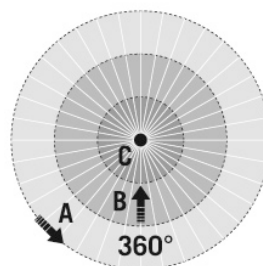

Зоны охвата

диапазоном обнаружения

■ Поперечная (A)	Ø 3 m
■ Фронтальная (B)	Ø 3 m
■ Зона обнаружения (C)	Ø 2 m