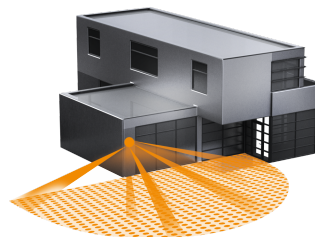

Уличный светильник Steinel L 910 LED silver

Характеристики

Артикул:	576219
Класс защиты	II
Постоянное включение на 4 часа	да, с помощью выключателя
Тип сенсора	инфракрасный
Цвет	серебристый
Установка	настенный
Температурный диапазон	от - 20° до + 50°
Мягкий пуск	да
Напряжение	230-240 В, 50 Гц
Возможности регулировки, ограничение дистанции срабатывания	с помощью заслонок (в комплекте)
Угол охвата датчика	180° при угле раствора 90° и защитой от подкрадывания
Степень защиты	IP 44
Срок работы диодов (ламп)	50000 часов
Тип ламп	LED
Цветовая температура	3000 К
Основание	алюминий
Плафон	пластик - белый матовый, устойчивый к ультрафиолету