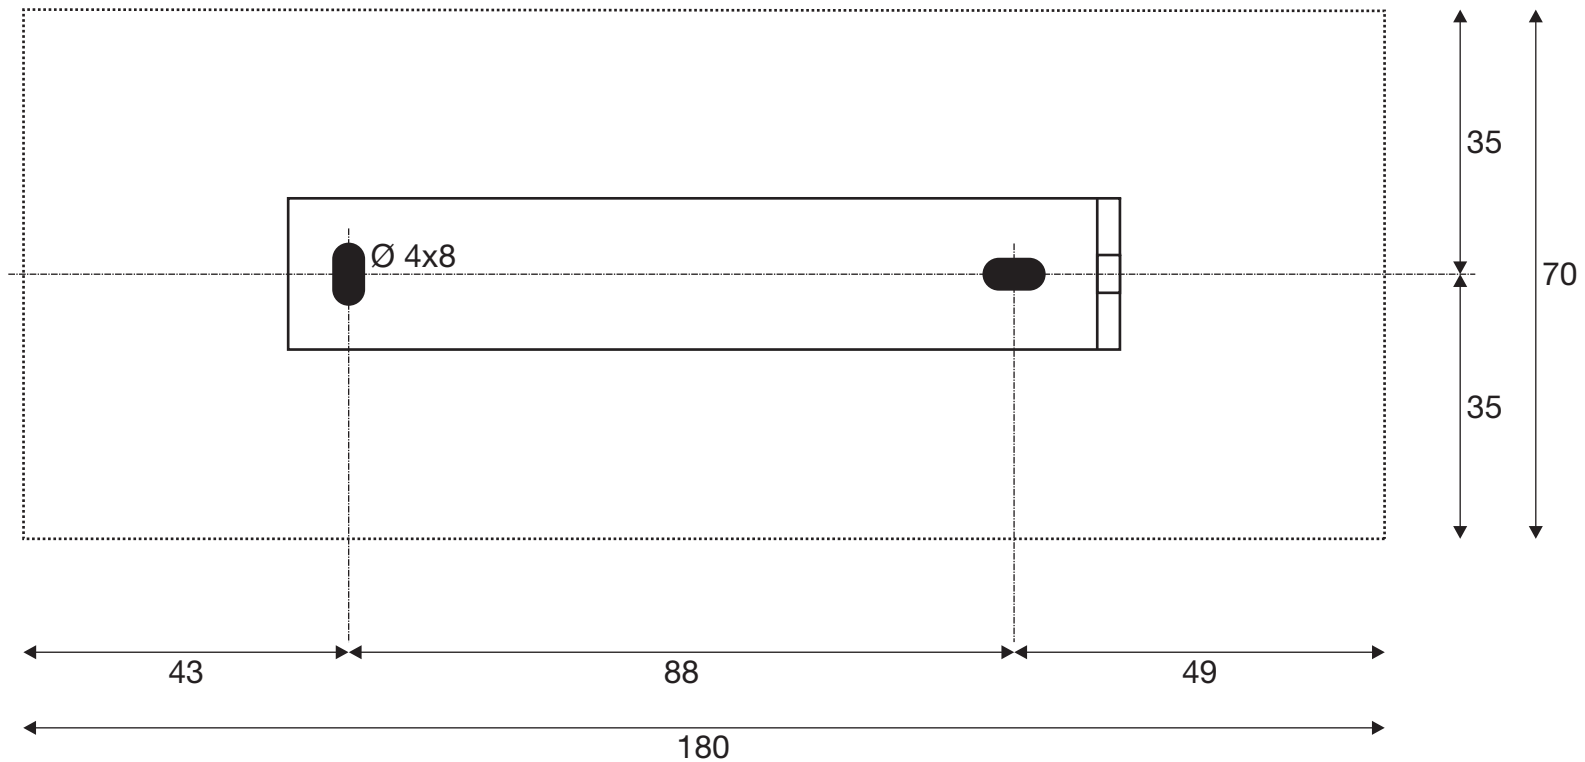

Item-no. 1000636 ...37
(mm)
not in scale
nicht maßstäblich

18.02.2020 SLV GmbH

Technische Änderungen vorbehalten. Technical Details are subject to change. Les détails techniques sont sujet à des changements. Nos reservamos el derecho a modificaciones técnicas. Modifiche tecniche riservate. Behoudens technische wijzigingen. Ret til tekniske ændringer forbeholdes. Zmiany techniczne zastrzeżone. Сохраняется право на внесение технических изменений. Techniska ändringar kan förekomma. Teknik deęişiklik yapma hakkı saklıdır. A technikai részletek termékenként változhatnak.