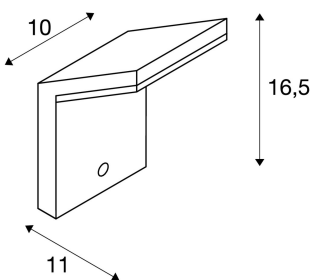

Технические характеристики

Тов. №:	232915
Включая источник света	0
Номинальное первичное напряжение	220-240V ~50/60Hz mA/V
Вторичный ток / вторичное напряжение	110 mA/V
Ширина	10.0 cm
Высота	16.5 cm
Глубина	11.0 cm
Вес нетто	0.454 kg
вес брутто	0.535 kg
IP Code	IP 44
Класс защиты	I
Сборка	MOUNTING_SURFACE
Детали сборки	Стена
Мощность	9.0 W
Световой поток	500 lm
Цветовая температура	3000 Kelvin
Половинный угол	120 °
Цвет	антрацитовый
CRI	>80
Binning	6
LXXBXX Данные	70/50
Срок службы	25000 h