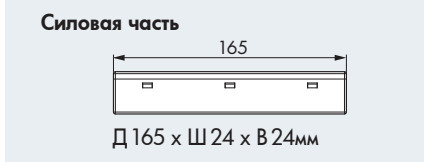

1. 1 Движение по направлению к датчику
2. 2 Движение в перпендикулярном направлении
3. 3 Работа за столом

■ АКСЕССУАРЫ (ОПЦИЯ)

IR-PDim

(Заказывается отдельно)

IR-PD-DIM-Mini

(Заказывается отдельно)

Запасные кольца крышки