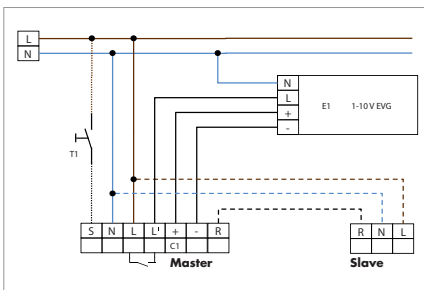

PD9-M-DIM-FC

„Сравнение размеров“

■ ТЕХНИЧЕСКИЕ ДАННЫЕ

- 230В~ ±10%
- 360°
- сидя \varnothing 4,00 м
 - перпендикулярно \varnothing 10,00 м
 - фронтально \varnothing 6,00 м
- IP20 / класс II / C E
- Датчик**
 \varnothing 36 x В 28 мм
Силовая часть
 Д 165 x Ш 24 x В 24 мм
- от -25°C до +50°C
- из высококачественного и устойчивого к УФ поликарбоната
- IR-PDim, IR-PD-DIM-Mini
- Канал 1 (управление светом)**
 Настройка только с помощью пульта дистанционного управления
- 2300 Вт, $\cos\phi = 1$;
 1150 ВА, $\cos\phi = 0,5$
- от 1 мин. до 30 мин.
- 10 - 2000 люкс
- 1-10В постоянного тока, макс. 50 ЭПРА

■ СВЕДЕНИЯ О ПРОДУКТЕ

- Дистанционно управляемый потолочный мини-датчик присутствия LUXOMAT® PD9-M-DIM-FC в исполнении для диммирования света, для внутреннего применения, в исполнении ведущего устройства, с круговым диапазоном обнаружения
- Удобное и недорогое решение для **регуляции постоянного освещения**
- Один канал для коммутации света
- Выход для диммирования света с интерфейсом 1–10В постоянного тока
- Мгновенный ввод в эксплуатацию с помощью заводской программы
- Функции полностью автоматического или полуавтоматического режимов работы, диммирования света и коммутации выбираются с помощью доступного в качестве аксессуара ИК-пульта дистанционного управления
- Специальное исполнение с пружинными зажимами для легкого и быстрого встраивания непосредственно в светильники или подвесные потолки
- Силовая часть проходит через отверстие для сенсорной части в потолке
- **Примеры использования:**
 Офисы, комнаты для совещаний, больницы, передние, детские сады

- 1 Движение по направлению к датчику
- 2 Движение в перпендикулярном направлении
- 3 Работа за столом

■ АКСЕССУАРЫ (ОПЦИЯ)

IR-PDim

(Заказывается отдельно)

IR-PD-DIM-Mini

(Заказывается отдельно)

Запасные кольца крышки