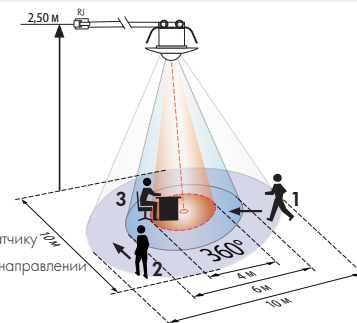

1. 1 Движение по направлению к датчику
2. 2 Движение в перпендикулярном направлении
3. 3 Работа за столом

■ АКСЕССУАРЫ (ОПЦИЯ)

IR-PDim

(Заказывается отдельно)

IR-PD-DIM-Mini

(Заказывается отдельно)

Запасные кольца крышки

Белый

Серебро

Антрацит

Наименование	Цвет	Код товара
PD9-M-DIM-FC	Белый	92910
PD9-M-DIM-FC	Серебро	92911
Аксессуары (опция)		
LUXOMAT® IR-PDim	Серый	92200
LUXOMAT® IR-PD-DIM-Mini	Серый	92098
Кольцо крышки для PD9 (35 мм)	Белый, RAL9010	92238
Кольцо крышки для PD9 (35 мм)	Серебро, RAL9006	92237
Кольцо крышки для PD9 (35 мм)	Антрацит, RAL7021	92235