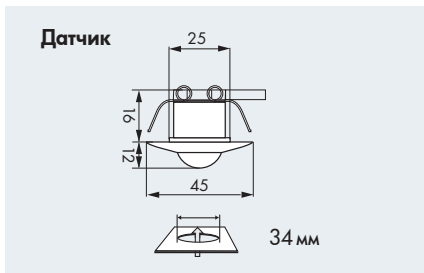

1. 1 Движение по направлению к датчику
2. 2 Движение в перпендикулярном направлении
3. 3 Работа за столом

■ АКСЕССУАРЫ (ОПЦИЯ)

IR-PDim

(Заказывается отдельно)

IR-PD-DIM-Mini

(Заказывается отдельно)

Запасные кольца крышки

Белый

Серебро

Антрацит

Наименование	Цвет	Код товара
PD9-M-DIM-FC	Белый	92910
PD9-M-DIM-FC	Серебро	92911
Аксессуары (опция)		
LUXOMAT® IR-PDim	Серый	92200
LUXOMAT® IR-PD-DIM-Mini	Серый	92098
Кольцо крышки для PD9 (35 мм)	Белый, RAL9010	92238
Кольцо крышки для PD9 (35 мм)	Серебро, RAL9006	92237
Кольцо крышки для PD9 (35 мм)	Антрацит, RAL7021	92235