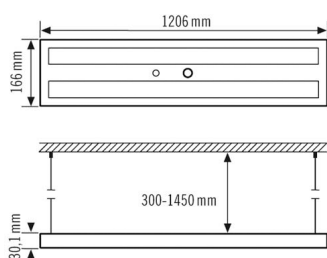

ISABELLE PDL 1200 DDP TR 8600 840 BK

Номер артикула **GTIN**
EO10306136 4015120306136

Фотобиологическая безопасность RG1

Аксессуары

Обозначение изделия	Номер артикула	Описание изделия	GTIN
Адаптер			
ISABELLE PDL CONNECTING PLATE BK	EO10306259	Соединительная пластина для подвесных светильников серии ISABELLE, черно-серая	4015120306259

Чертеж с размерами

Схема подключения

Стандартный режим.

Подробное Описание изделия

- Подвесной светодиодный светильник, мощность светодиодов 72 Вт, для освещения рабочих мест в офисах и переговорных комнатах с неслепящим прямым и отраженным светом
- Сдержанный классический дизайн
- Высокое качество освещения, подходит для рабочих мест, оборудованных мониторами, согласно EN 12464-1 и для технического черчения
- Номинальный срок службы L80B50 при 25 °C 50000 h
- ЭПРА (ON/OFF) для прямого света
- Высококачественный корпус, плафон из алюминия, черно-серое порошковое покрытие
- Цветовая температура 4000 К
- Высокое качество освещения без мерцания