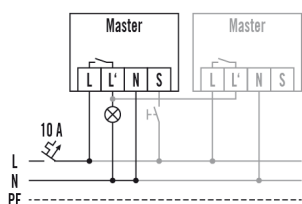

PD-FLAT 360i/8 RW WAGO WINSTA CodeA

Номер артикула **GTIN**
 EP10424878 4015120424878

Чертеж с размерами

Зоны охвата

диапазоном обнаружения

■ Поперечная (A)	Ø 8 m
■ Фронтальная (B)	Ø 6 m
■ Зона обнаружения (C)	Ø 4 m

Схема подключения

Стандартный режим с опциональным управлением с помощью замыкающего выключателя и параллельным подключением макс. 10 устройств.

Подробное Описание изделия

- Дизайнерский датчик движения, дальность действия прилб. 8 м в Ø
- 1 канал, включение/выключение, переключение с прохождением через нуль оптимизировано для светодиодных светильников
- Ведущее устройство/ведомое устройство (параллельное подключение)
- Плоская форма, дизайнерские пластиковые крышки: круглая, белая, возможны разные варианты замены (в качестве альтернативы: стекло, квадратная, черная)
- Скрытый монтаж и встроенный потолочный монтаж (с принадлежностями)
- Вход для выключателя
- Предварительно собранные линии подвода и отвода 2,0 м WAGO WINSTA®