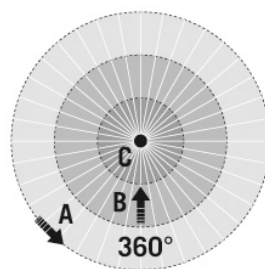

PD-FLAT 360i/8 RW WAGO WINSTA CodeA

Номер артикула **GTIN**
 EP10424878 4015120424878

Чертеж с размерами

Зоны охвата

диапазоном обнаружения

■ Поперечная (A)	Ø 8 m
■ Фронтальная (B)	Ø 6 m
■ Зона обнаружения (C)	Ø 4 m