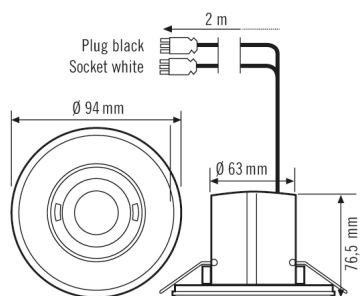

PD-FLAT 360i/8 RW WAGO WINSTA CodeA

Номер артикула **GTIN**
 EP10424878 4015120424878

Чертеж с размерами

Зоны охвата

диапазоном обнаружения

■ Поперечная (A)	Ø 8 m
■ Фронтальная (B)	Ø 6 m
■ Зона обнаружения (C)	Ø 4 m