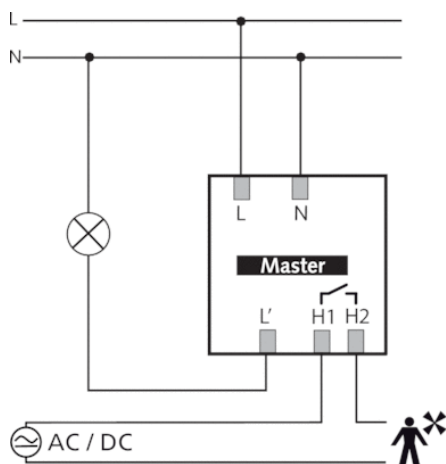

Технические характеристики

Номинальное напряжение	230 V AC
Частота	50 Hz
высота установки	2 – 4 m
Тип монтажа	Потолочный монтаж
Цвет	Белый
Релейный выход	Освещение Присутствие
Потребляемая мощность	~0,5 W
Измерение освещенности	Смешанное измерение освещенности
Диапазон настройки яркости	30 – 3000 lx
Задержка отключения освещения	10 s - 60 min
Тип контактов выхода «Освещение»	Реле 230 В/10 А μ-контактов
Лампы	Лампы накаливания/галогенные, Люминесцентные лампы, Энергосберегающие лампы, LEDs
Лампы накаливания/галогенные	2300 W
Энергосберегающие и люминесцентные лампы	1150 VA (cos φ = 0,5)
Мощность выхода включения	max. 400 A / 200 μs
Светодиодные лампы < 2 W	25 W
Светодиодные лампы 2-8 W	70 W
Светодиодные лампы > 8 W	80 W
Коммутационная способность Присутствие	50 W/50 VA
Тип подключения	Пружинные клеммы
Зона обнаружения	50 m² (Ø 8 m 360°)
Температура окружающей среды	-15 °C ... +50 °C
Степень защиты	IP 54 (если установлен)

Описание

- 1 Смешанное измерение освещенности
- 2 Обнаружение присутствия
- 3 Искусственное освещение
- 4 Incident day Освещение

Пример подключения

Зона обнаружения

Высота установки (A)	Head on to (r)	Диагональ (t)
2 m	5 m ² 2,5 m	38 m ² 7 m
2,5 m	7 m ² 3 m	38 m ² 7 m
3 m	13 m ² 4 m	50 m ² 8 m
3,5 m	13 m ² 4 m	50 m ² 8 m
4 m	13 m ² 4 m	64 m ² 9 m