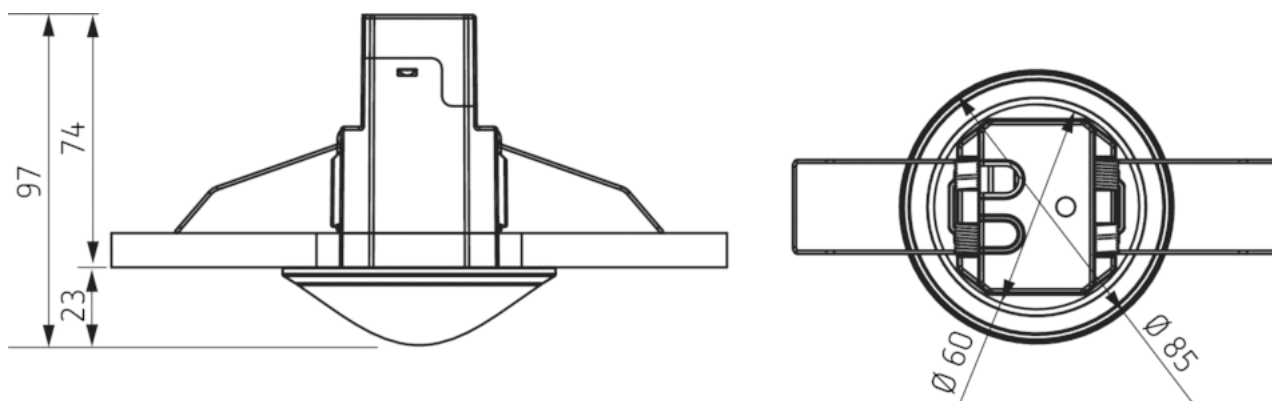

Чертежи

Аксессуары

SendoPro 868-A

- Артикул: 9070675
  [Подробности ▶ www.theben.de](http://www.theben.de)

theSenda P

- Артикул: 9070910
  [Подробности ▶ www.theben.de](http://www.theben.de)

theSenda S

- Артикул: 9070911
  [Подробности ▶ www.theben.de](http://www.theben.de)

Выбор продукта

Тип монтажа	Канал	Номинальное напряжение	Цвет	Тип	Артикул
Потолочный монтаж	Освещение | Присутствие	230 V AC		theMova S360-101 DE	

Тип монтажа