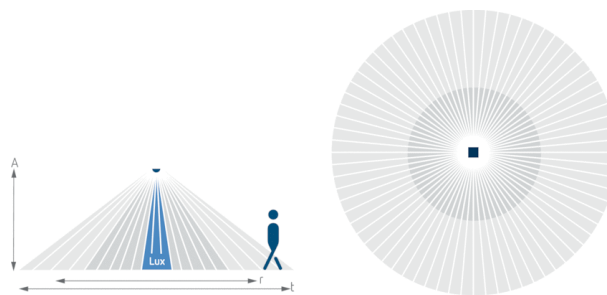

Описание

- 1 Смешанное измерение освещенности
- 2 Обнаружение присутствия
- 3 Искусственное освещение
- 4 Incident day Освещение

Пример подключения

Зона обнаружения

Высота установки (A)	Head on to (r)	Диагональ (t)
2 m	5 m ² 2,5 m	38 m ² 7 m
2,5 m	7 m ² 3 m	38 m ² 7 m
3 m	13 m ² 4 m	50 m ² 8 m
3,5 m	13 m ² 4 m	50 m ² 8 m
4 m	13 m ² 4 m	64 m ² 9 m