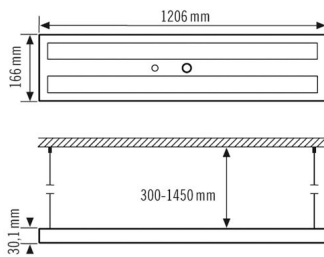

#### КОРПУС

Примерные	Длина 1206 mm x Ширина 166 mm x Высота/глубина 30 mm
Масса	5920 g
Материал	алюминий
Степень защиты	IP20
Допустимая температура окружающей среды	0 °C...+40 °C
Относительная влажность воздуха	5 – 93 % без конденсата
Цвет	черный, по цветовой гамме близок к RAL 9004
Проверка нити накала по IEC 60695-2-10	650 °C

### Чертеж с размерами