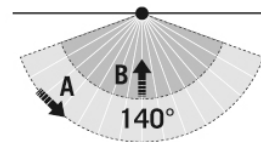

Зоны охвата