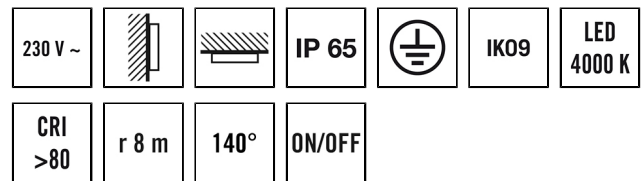

ALVA WL OP 1000 840 MD IR AN

Номер артикула **GTIN**
EL10840227 4015120840227

Описание изделия

- Автоматический светодиодный светильник с подсветкой номера дома из высококачественного алюминия
- Невосприимчив к грязи благодаря порошковому покрытию с водоотталкивающим эффектом
- Датчик движения и кнопочный переключатель для переключения режимов работы

#####

- Встроенный датчик движения
- Защита от воздействия морского воздуха

Технические характеристики

Общие сведения	
Категория устройства	Настенный светильник
Пользовательский интерфейс	ИК-пульта ДУ, Вход для выключателя
Возможно дистанционное управление	✓
Соответствие	CE, EAC, RoHS, WEEE
Гарантия	5 года
КРЕПЛЕНИЕ	
Тип монтажа	Структура
Место установки	Потолок / стена
Тип подключения	штепсельный зажим
Поперечное сечение подключаемого кабеля	1,50 - 2,50 mm²
КОРПУС	
Примерные	Длина 250 mm x Ширина 200 mm x Высота/глубина 75 mm
Масса	1694 g
Материал	Алюминий с порошковым покрытием
Степень защиты	IP65
Допустимая температура окружающей среды	-25 °C...+40 °C
Ударопрочность	IK09
Цвет	графитовый серый, по цветовой гамме близок к RAL7024
Проверка нити накала по IEC 60695-2-10	650 °C
Электрическая Исполнение	
система управления	ON/OFF

Класс защиты	I
Номинальное напряжение	230 V AC / 50 Hz
Ток включения	6 A / 520 μs
ток разряда	0,016 mA
Потребление тока	90 mA

света	
Рассеиватель	опал
Угол излучения	прямое
Угол излучения	120 °
Коэффициент пульсации	<10 %
Номинальная мощность P	15 W
Световой поток (светильник)	1005 lm
Светоотдача	67 lm/W
Цветовая температура	4000 K
Коэффициент цветопередачи Ra	> 80
Цветовой допуск	SDCM < 3
Color Quality Scale	80
Срок службы L70B10 при 25 °C	65000 h
Срок службы светодиодов L70B50	70000 h
Срок службы светодиодов L80B10	45000 h
Срок службы светодиодов L80B50	45000 h
Срок службы светодиодов L90B10	20000 h
Срок службы светодиодов L90B50	25000 h
Класс энергоэффективности	A++ до A

Сенсорная техника

Угол обнаружения	140°
диапазоном обнаружения поперек	4 m