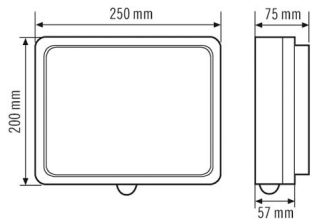

## ALVA WL OP 1000 840 MD IR AN

Номер артикула **GTIN**  
 EL10840227 4015120840227

Угол охвата	20 m <sup>2</sup>	макс. Высота монтажа	5 m
Принят. Высота монтажа	3 m		

### Габаритный чертёж