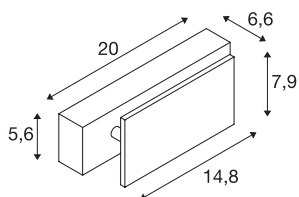

## MANA

настенный светильник, светодиодный, 2000 К - 3000 К, Dim to Warm, белый, Ш/В/Г: 20/7,9/6,6 см

Белый настенный светильник MANA 200, входящий в систему светильников MIX & MATCH, позволяет создавать индивидуальную компоновку при помощи абажуров MANA. Установленная светодиодная лампа создает однородное освещение. Благодаря функции Dim-to-Warm можно с легкостью настроить характер освещения/уменьшить яркость по вашему желанию. В этом светильнике используются светодиодные лампы.

## Технические характеристики

Тов. №:	1000614
Номинальное первичное напряжение	220-240V ~50/60Hz mA/V
Вторичный ток / вторичное напряжение	350mA
Ширина	20 cm
Высота	7.9 cm
Глубина	6.6 cm
Вес нетто	0.603 kg
вес брутто	0.723 kg
IP Code	IP 20
Класс защиты	I
Сборка	Накладной
Детали сборки	Стена
С регулировкой яркости	Да
Технология регулирования яркости	Фазовая отсечка
Мощность	15 W
Световой поток	700 lm
Цветовая температура	2000-3000 Kelvin
Цвет	белый
CRI	90
LXXVXX Данные	L70B50
Срок службы	30000 h