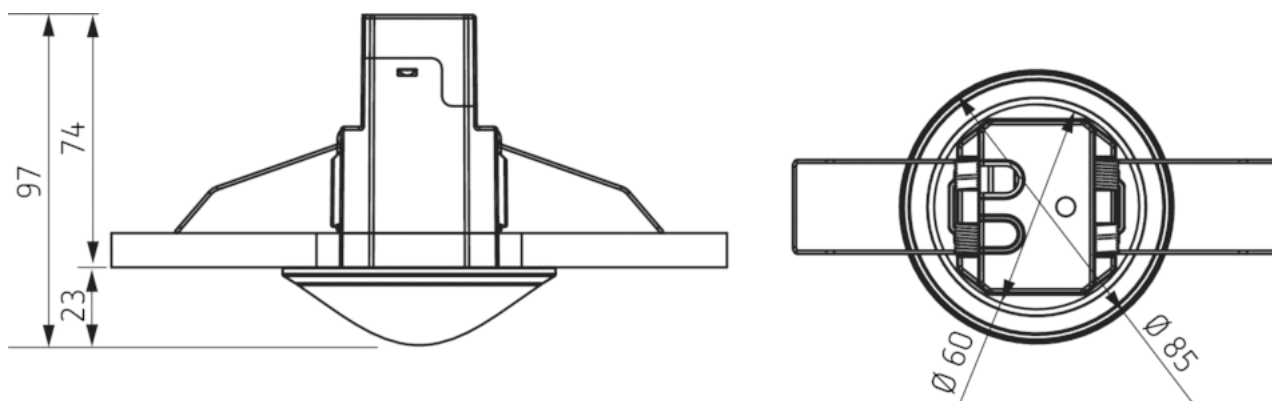

Чертежи

Аксессуары

SendoPro 868-A

- Артикул: 9070675
  [Подробности ▶ www.theben.de](http://www.theben.de)

theSenda P

- Артикул: 9070910
  [Подробности ▶ www.theben.de](http://www.theben.de)

theSenda S

- Артикул: 9070911
  [Подробности ▶ www.theben.de](http://www.theben.de)

Выбор продукта

Тип монтажа	Канал	Номинальное напряжение	Цвет	Тип	Артикул
Потолочный монтаж	Освещение	230 V AC		theMova S360-100 DE	

Тип монтажа