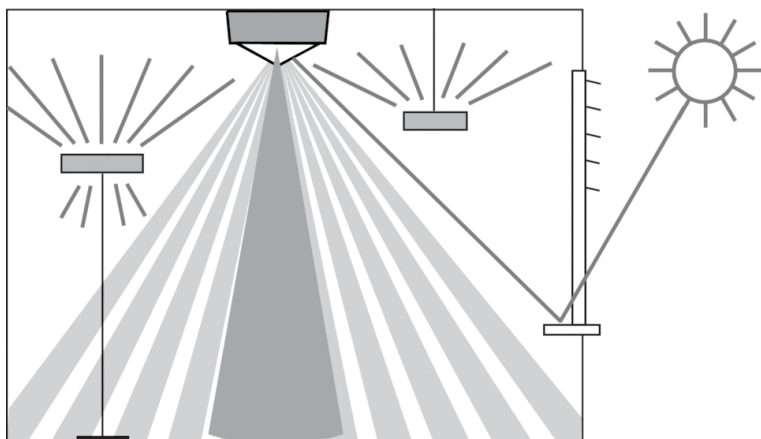

Измерение освещенности