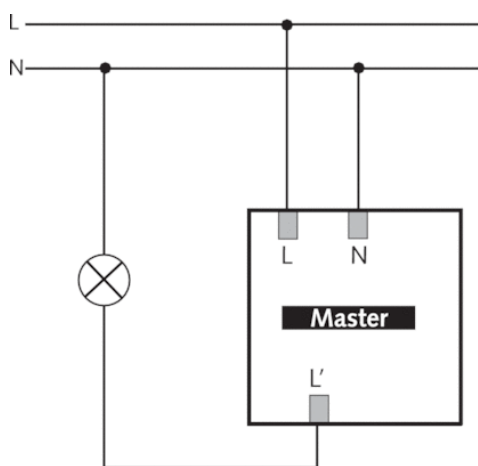

Технические характеристики

Номинальное напряжение	230 V AC
Частота	50 Hz
высота установки	2 – 4 m
Тип монтажа	Потолочный монтаж
Цвет	серый
Релейный выход	Освещение
Потребляемая мощность	~0,5 W
Измерение освещенности	Смешанное измерение освещенности
Диапазон настройки яркости	30 – 3000 lx
Задержка отключения освещения	10 s - 60 min
Тип контактов выхода «Освещение»	Реле 230 В/10 А μ-контактов
Лампы	Лампы накаливания/галогенные, Люминесцентные лампы, Энергосберегающие лампы, LEDs
Лампы накаливания/галогенные	2300 W
Энергосберегающие и люминесцентные лампы	1150 VA (cos φ = 0,5)
Мощность выхода включения	max. 400 A / 200 μs
Светодиодные лампы < 2 W	25 W
Светодиодные лампы 2-8 W	70 W
Светодиодные лампы > 8 W	80 W
Тип подключения	Пружинные клеммы
Зона обнаружения	50 m ² (Ø 8 m 360°)
Температура окружающей среды	-15 °C ... +50 °C
Степень защиты	IP 54 (если установлен)

Описание

- 1 Смешанное измерение освещенности
- 2 Обнаружение присутствия
- 3 Искусственное освещение
- 4 Incident day Освещение

Пример подключения

Зона обнаружения

Высота установки (A)	Head on to (r)	Диагональ (t)
2 m	5 m ² 2,5 m	38 m ² 7 m
2,5 m	7 m ² 3 m	38 m ² 7 m
3 m	13 m ² 4 m	50 m ² 8 m
3,5 m	13 m ² 4 m	50 m ² 8 m
4 m	13 m ² 4 m	64 m ² 9 m