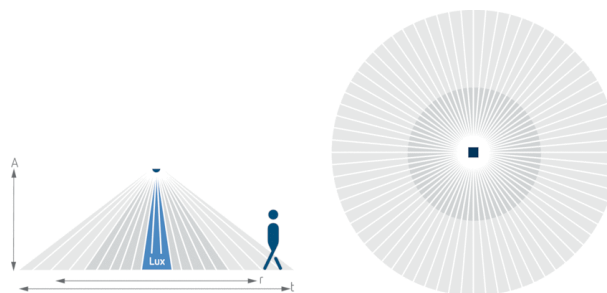

Описание

- Инфракрасный датчик движения для установки в подвесные потолки
- Круглая зона обнаружения 360°, до Ø 8 m (64 кв.м)
- 1 канал освещения
- Подходит для всех типов ламп: люминесцентные (FL/PL/ESL), галогенные/накаливания, а так же светодиодные источники света
- Датчик настраивается только пультом дистанционного управления theSenda P (потенциометров настройки на приборе нет)
- Порог срабатывания по освещенности и задержка отключения настраивается с помощью пульта ДУ theSenda P (предварительная установка 300 lx, 10 min)
- Функция "Самообучение" для порога срабатывания по освещенности
- Функция "Импульс"
- Настраиваемая чувствительность датчика
- Функция «Тест» для проверки настроек и зоны обнаружения
- Пульт управления освещением theSenda S и пульт настройки датчиков theSenda P (опционально)

Описание

- 1 Смешанное измерение освещенности
- 2 Обнаружение присутствия
- 3 Искусственное освещение
- 4 Incident day Освещение

Пример подключения

Зона обнаружения

Высота установки (A)	Head on to (r)	Диагональ (t)
2 m	5 m ² 2,5 m	38 m ² 7 m
2,5 m	7 m ² 3 m	38 m ² 7 m
3 m	13 m ² 4 m	50 m ² 8 m
3,5 m	13 m ² 4 m	50 m ² 8 m
4 m	13 m ² 4 m	64 m ² 9 m