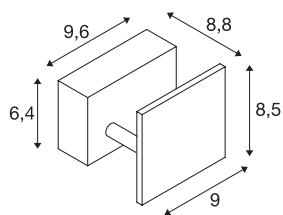

MANA

настенный светильник, светодиодный, 2000 К - 3000 К, Dim to Warm, белый, Ш/В/Г: 9,6/8,5/8,8 см

Белый настенный светильник MANA 96, входящий в систему светильников MIX & MATCH, позволяет создавать индивидуальную компоновку при помощи абажуров MANA. Установленная светодиодная лампа создает однородное освещение. Благодаря функции Dim-to-Warm можно с легкостью настроить характер освещения/уменьшить яркость по вашему желанию. В этом светильнике используются светодиодные лампы.

Технические характеристики

Тов. №:	1000613
Номинальное первичное напряжение	220-240V ~50/60Hz mA/V
Вторичный ток / вторичное напряжение	350mA
Ширина	9.6 cm
Высота	8.5 cm
Глубина	8.8 cm
Вес нетто	0.424 kg
вес брутто	0.515 kg
IP Code	IP 20
Класс защиты	I
Сборка	Накладной
Детали сборки	Стена
С регулировкой яркости	Да
Технология регулирования яркости	Фазовая отсечка
Мощность	8.3 W
Световой поток	520 lm
Цветовая температура	2000-3000 Kelvin
Цвет	белый
CRI	90
LXXVXX Данные	L70B50
Срок службы	30000 h

Источник света

916398		BIG WHITE Seite	186
--------	---	-----------------	-----

Аксессуары

1000616	MANA , абажур, дерево, серый/коричневый, Д/В/Г 12/10/9 см
1000618	MANA , абажур, алюминий, белый, Д/В/Г 12/10/9 см
1000824	MANA , абажур, Д/В/Г 13,5/10/9,9 см, гипс, белый