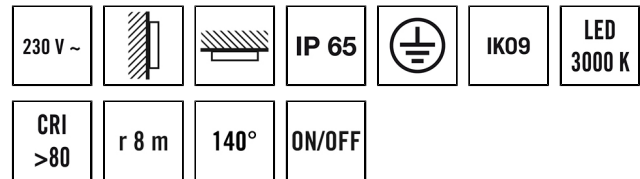

ALVA WL OP 700 830 MD IR AN

Номер артикула **GTIN**
EL10840203 4015120840203

Описание изделия

- Автоматический светодиодный светильник с подсветкой номера дома из высококачественного алюминия
- Невосприимчив к грязи благодаря порошковому покрытию с водоотталкивающим эффектом
- Датчик движения и кнопочный переключатель для переключения режимов работы

#####

- Встроенный датчик движения
- Защита от воздействия морского воздуха

Технические характеристики

Общие сведения	
Категория устройства	Настенный светильник
Пользовательский интерфейс	ИК-пульта ДУ, Вход для выключателя
Возможно дистанционное управление	✓
Соответствие	CE, EAC, RoHS, WEEE
Гарантия	5 года
КРЕПЛЕНИЕ	
Тип монтажа	Структура
Место установки	Потолок / стена
Тип подключения	штепсельный зажим
Поперечное сечение подключаемого кабеля	1,50 - 2,50 mm ²
КОРПУС	
Примерные	Длина 250 mm x Ширина 200 mm x Высота/глубина 75 mm
Масса	1682 g
Материал	Алюминий с порошковым покрытием
Степень защиты	IP65
Допустимая температура окружающей среды	-25 °C...+40 °C
Ударопрочность	IK09
Цвет	графитовый серый, по цветовой гамме близок к RAL7024
Проверка нити накала по IEC 60695-2-10	650 °C
Электрическая Исполнение	
система управления	ON/OFF

Класс защиты	I
Номинальное напряжение	230 V AC / 50 Hz
Ток включения	6 A / 520 µs
ток разряда	0,016 mA
Потребление тока	90 mA

света	
Рассеиватель	опал
Угол излучения	прямое
Угол излучения	120 °
Коэффициент пульсации	<10 %
Номинальная мощность P	15 W
Световой поток (светильник)	745 lm
Светоотдача	49 lm/W
Цветовая температура	3000 K
Коэффициент цветопередачи Ra	> 80
Цветовой допуск	SDCM < 3
Color Quality Scale	80
Срок службы L70B10 при 25 °C	65000 h
Срок службы светодиодов L70B50	70000 h
Срок службы светодиодов L80B10	45000 h
Срок службы светодиодов L80B50	45000 h
Срок службы светодиодов L90B10	20000 h
Срок службы светодиодов L90B50	25000 h
Класс энергоэффективности	A++ до A