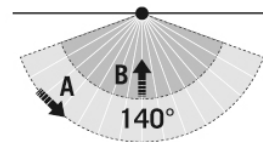

Сенсорная техника

Угол обнаружения	140°
диапазоном обнаружения поперек	4 m

ALVA WL OP 700 830 MD IR AN

Номер артикула **GTIN**
 EL10840203 4015120840203

Угол охвата	20 m ²	макс. Высота монтажа	5 m
Принят. Высота монтажа	3 m		

диапазоном обнаружения

■ Поперечная (A) 4 m

Распределение света