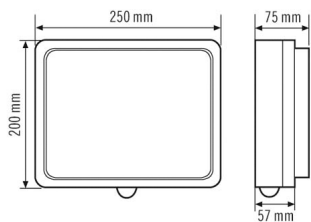

ALVA WL OP 700 830 MD IR AN

Номер артикула **GTIN**
EL10840203 4015120840203

Угол охвата	20 m²	макс. Высота монтажа	5 m
Принят. Высота монтажа	3 m		

Аксессуары

Обозначение изделия	Номер артикула	GTIN
SET OF NUMBERS 1-999 a-f	EL10017230	4015120017230
REMOTE CONTROL PDi/plus	EM10425530	4015120425530
ESY-Pen	EP10425356	4015120425356

Габаритный чертёж