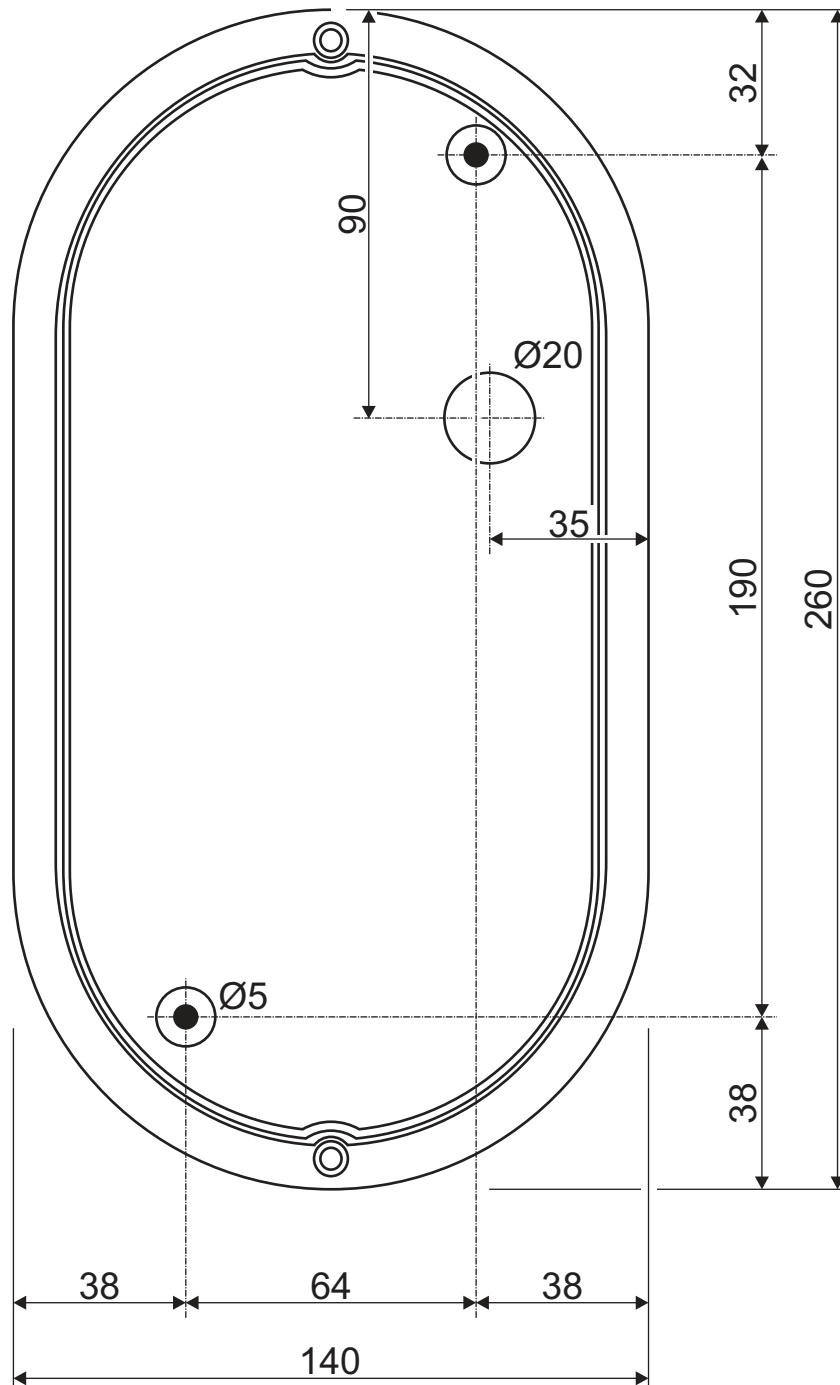

Item-no. 229951 / 229954 / 229955

(mm)

not in scale

nicht maßstäblich

26.02.2018 SLV GmbH

Technische Änderungen vorbehalten. Technical Details are subject to change. Les détails techniques sont sujet à des changements. Nos reservamos el derecho a modificaciones técnicas. Modifiche tecniche riservate. Behoudens technische wijzigingen.