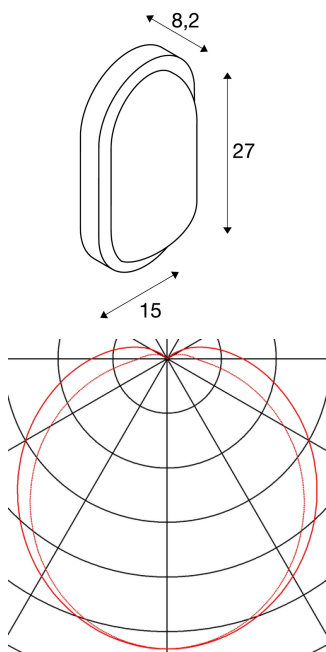

TERANG 2 XL SENSOR

светодиодный уличный настенный и потолочный светильник, 3000 К, IP44, овальный, белый, с датчиком, 23 Вт

Новая интерпретация классических строительных светильников, предназначенных для настенного и потолочного монтажа, со встроенным мощным светодиодным модулем. Светильник TERANG 2 XL SENSOR с корпусом белого, серебристо-серого, антрацитового цвета или цвета ржавчины оснащен сатинированным круглым стеклом, обеспечивающим однородное освещение. Светильник имеет степень защиты IP44 и может использоваться вне помещений. TERANG 2 XL SENSOR можно напрямую подключать к сети напряжением 230 В благодаря встроенному светодиодному драйверу.

Технические характеристики

Тов. №:	229951
Включая источник света	0
Номинальное первичное напряжение	220-240V ~50Hz mA/V
Ширина	27.0 cm
Высота	15.0 cm
Глубина	8.2 cm
Вес нетто	0.868 kg
вес брутто	1.017 kg
IP Code	IP 44
Класс защиты	I
Сборка	MOUNTING_SURFACE
Детали сборки	Потолок, Стена
Мощность	23.0 W
Световой поток	1300 lm
Цветовая температура	3000 Kelvin
Половинный угол	120 °
Цвет	белый
CRI	>80
Binning	6
LXXBXX Данные	70/50
Срок службы	20000 h
BIG WHITE Seite	684