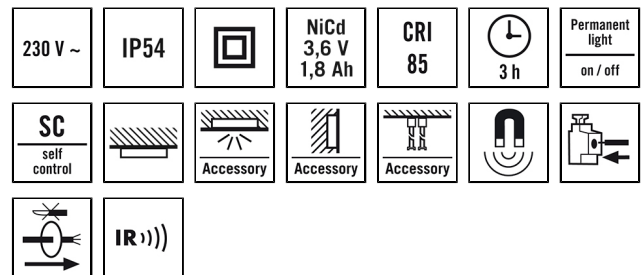

### Технические характеристики

Общие сведения	
Категория устройства	Аварийное освещение
Интерфейс пользователя	ИК-пульта ДУ
Возможно дистанционное управление	✓
Соответствие	CE, EAC, RoHS, WEEE
Гарантия	5 года
КРЕПЛЕНИЕ	
Тип монтажа	Структура
Место монтажа	Потолок / стена
Тип подключения	штепсельный зажим
Поперечное сечение подключаемого кабеля	1.5 – 2.5 mm <sup>2</sup>
Количество контактов	2
КОРПУС	
Примерные	Длина 388 mm x Ширина 148 mm x Высота/глубина 46 mm
Масса	813.4 g
Материал	УФ-стабилизированный поликарбонат
Степень защиты	IP54
Допустимая температура окружающей среды	5 °C...+35 °C
Относительная влажность воздуха	5 – 95 % без конденсата
Цвет	Белый, по цветовой гамме близок к RAL 9016

### Описание изделия

- Аварийный светильник с одним аккумулятором, с подсветкой пути эвакуации, продолжительность аварийного освещения 3 ч
- Функция самоконтроля с цветовой индикацией состояния
- Функциональный контроль с защитой от манипуляций активируется с помощью пульта ДУ или магнита
- Функционирование возможно в длительном режиме работы и режиме готовности