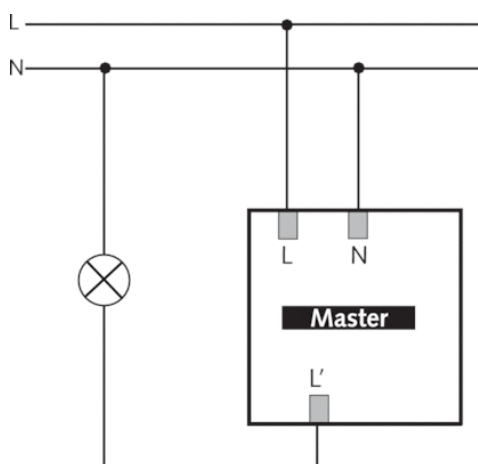

Пример подключения