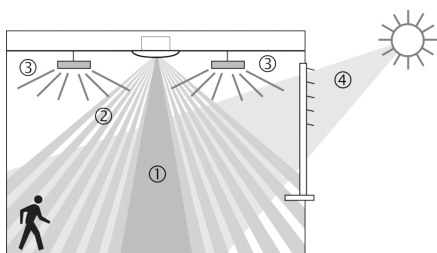

Описание

1. 1 Смешанное измерение освещенности
2. 2 Обнаружение присутствия
3. 3 Искусственное освещение
4. 4 Incident day Освещение

Пример подключения

Зона обнаружения

Высота установки (A)	Head on to (r)	Диагональ (t)
2 m	5 m² | 2,5 m	38 m² | 7 m
2,5 m	7 m² | 3 m	38 m² | 7 m
3 m	13 m² | 4 m	50 m² | 8 m
3,5 m	13 m² | 4 m	50 m² | 8 m
4 m	13 m² | 4 m	64 m² | 9 m

Измерение освещенности