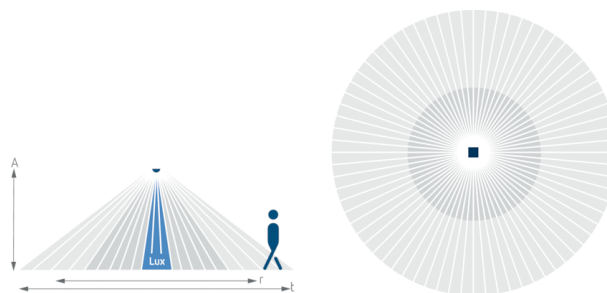

Описание

- Инфракрасный датчик движения для установки на потолок (накладной монтаж)
- Круглая зона обнаружения 360°, до Ø 8 m (64 кв.м)
- 1 канал освещения
- Подходит для всех типов ламп: люминесцентные (FL/PL/ESL), галогенные/накаливания, а так же светодиодные источники света
- Датчик настраивается только пультом дистанционного управления theSenda P (потенциометров настройки на приборе нет)
- Порог срабатывания по освещенности и задержка отключения настраивается с помощью пульта ДУ theSenda P (предварительная установка 300 lx, 10 min)
- Функция "Самообучение" для порога срабатывания по освещенности
- Функция "Импульс"
- Настраиваемая чувствительность датчика
- Функция «Тест» для проверки настроек и зоны обнаружения
- Пульт управления освещением theSenda S и пульт настройки датчиков theSenda P (опционально)

Описание

- 1 Смешанное измерение освещенности
- 2 Обнаружение присутствия
- 3 Искусственное освещение
- 4 Incident day Освещение

Пример подключения

Зона обнаружения

Высота установки (A)	Head on to (r)	Диагональ (t)
2 m	5 m ² 2,5 m	38 m ² 7 m
2,5 m	7 m ² 3 m	38 m ² 7 m
3 m	13 m ² 4 m	50 m ² 8 m
3,5 m	13 m ² 4 m	50 m ² 8 m
4 m	13 m ² 4 m	64 m ² 9 m