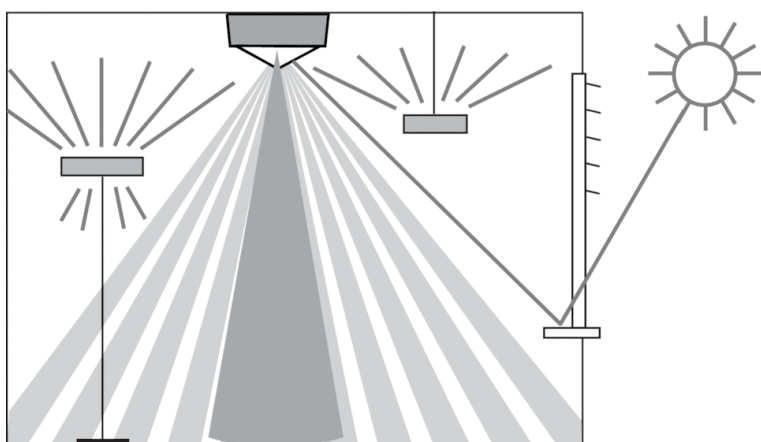

Измерение освещенности