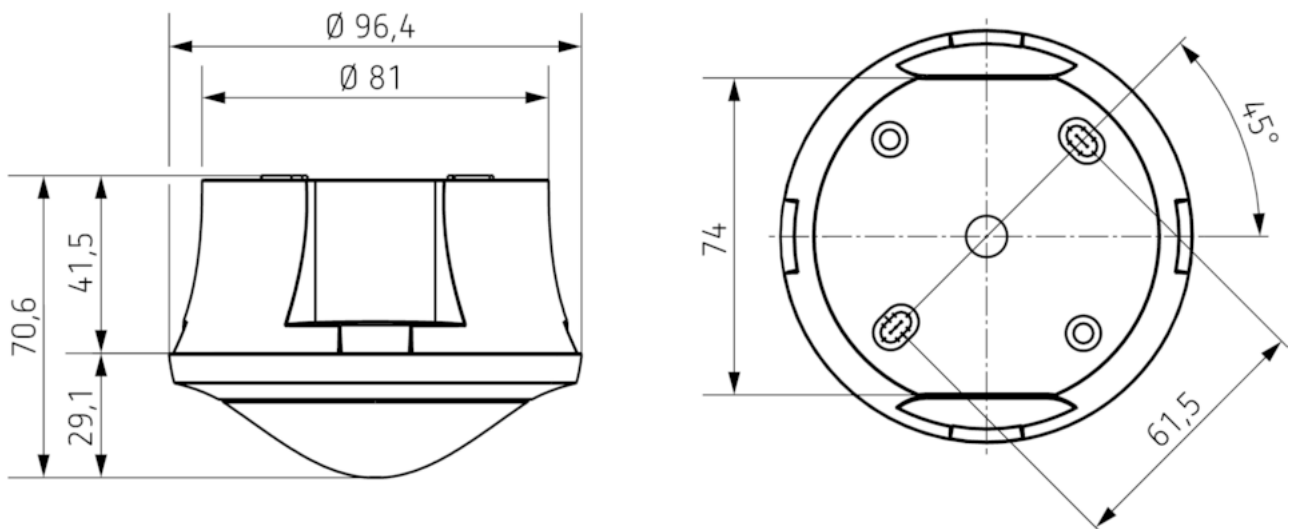

Чертежи

Аксессуары

SendoPro 868-A

- Артикул: 9070675
  [Подробности ▶ www.theben.de](http://www.theben.de)

theSenda P

- Артикул: 9070910
  [Подробности ▶ www.theben.de](http://www.theben.de)

theSenda S

- Артикул: 9070911
  [Подробности ▶ www.theben.de](http://www.theben.de)

Выбор продукта

Тип монтажа	Канал	Номинальное напряжение	Цвет	Тип	Артикул
Потолочный монтаж	Освещение	230 V AC		theMova S360-100 AP	

Тип монтажа