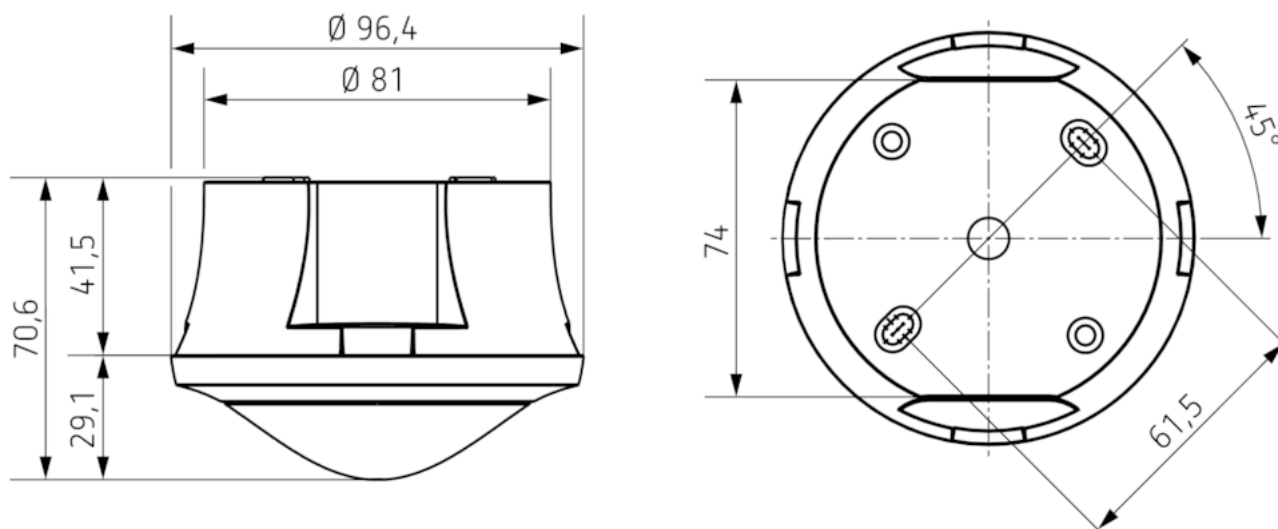

Чертежи

Аксессуары

SendoPro 868-A

- Артикул: 9070675
  [Подробности ▶ www.theben.de](http://www.theben.de)

theSenda P

- Артикул: 9070910
  [Подробности ▶ www.theben.de](http://www.theben.de)

theSenda S

- Артикул: 9070911
  [Подробности ▶ www.theben.de](http://www.theben.de)

Выбор продукта

Тип монтажа	Канал	Номинальное напряжение	Цвет	Тип	Артикул
Потолочный монтаж	Освещение	230 V AC		theMova S360-100 AP	

Тип монтажа