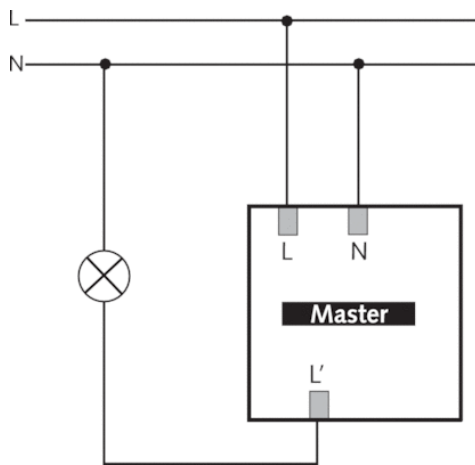

Описание

- Инфракрасный датчик движения для установки на потолок (накладной монтаж)
- Круглая зона обнаружения 360°, до Ø 8 m (64 кв.м)
- 1 канал освещения
- Подходит для всех типов ламп: люминесцентные (FL/PL/ESL), галогенные/накаливания, а так же светодиодные источники света
- Датчик настраивается только пультом дистанционного управления theSenda P (потенциометров настройки на приборе нет)
- Порог срабатывания по освещенности и задержка отключения настраивается с помощью пульта ДУ theSenda P
- Функция "Самообучение" для порога срабатывания по освещенности
- Функция "Импульс"
- Настраиваемая чувствительность датчика
- Функция «Тест» для проверки настроек и зоны обнаружения
- Пульт управления освещением theSenda S и пульт настройки датчиков theSenda P (опционально)

Технические характеристики

Номинальное напряжение	230 V AC
Частота	50 Hz
высота установки	2 – 4 m
Тип монтажа	Потолочный монтаж
Цвет	серый
Релейный выход	Освещение
Потребляемая мощность	~0,5 W
Измерение освещенности	Смешанное измерение освещенности
Диапазон настройки яркости	30 – 3000 lx
Задержка отключения освещения	10 s - 60 min
Тип контактов выхода «Освещение»	Реле 230 В/10 А μ-контактов
Лампы	Лампы накаливания/галогенные, Люминесцентные лампы, Энергосберегающие лампы, LEDs
Лампы накаливания/галогенные	2300 W
Энергосберегающие и люминесцентные лампы	1150 VA (cos φ = 0,5)
Мощность выхода включения	max. 400 A / 200 μs
Светодиодные лампы < 2 W	25 W
Светодиодные лампы 2-8 W	70 W
Светодиодные лампы > 8 W	80 W
Тип подключения	Пружинные клеммы
Зона обнаружения	50 m² (Ø 8 m 360°)
Температура окружающей среды	-15 °C ... +50 °C
Степень защиты	IP 54 (если установлен)

Описание

- 1 Смешанное измерение освещенности
- 2 Обнаружение присутствия
- 3 Искусственное освещение
- 4 Incident day Освещение

Пример подключения

Зона обнаружения

Высота установки (A)	Head on to (r)	Диагональ (t)
2 m	5 m ² 2,5 m	38 m ² 7 m
2,5 m	7 m ² 3 m	38 m ² 7 m
3 m	13 m ² 4 m	50 m ² 8 m
3,5 m	13 m ² 4 m	50 m ² 8 m
4 m	13 m ² 4 m	64 m ² 9 m