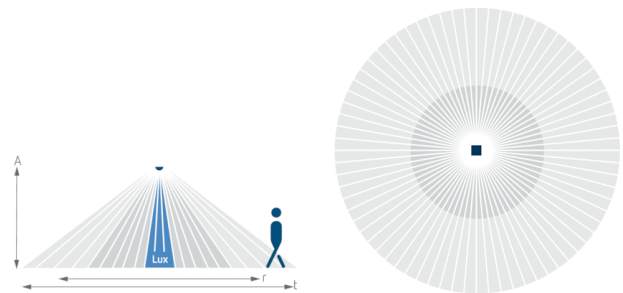

Описание

- Инфракрасный датчик движения для установки на потолок (накладной монтаж)
- Круглая зона обнаружения 360°, до Ø 8 m (64 кв.м)
- 1 канал освещения
- Подходит для всех типов ламп: люминесцентные (FL/PL/ESL), галогенные/накаливания, а так же светодиодные источники света
- Датчик настраивается только пультом дистанционного управления theSenda P (потенциометров настройки на приборе нет)
- Порог срабатывания по освещенности и задержка отключения настраивается с помощью пульта ДУ theSenda P
- Функция "Самообучение" для порога срабатывания по освещенности
- Функция "Импульс"
- Настраиваемая чувствительность датчика
- Функция «Тест» для проверки настроек и зоны обнаружения
- Пульт управления освещением theSenda S и пульт настройки датчиков theSenda P (опционально)

Описание

- 1 Смешанное измерение освещенности
- 2 Обнаружение присутствия
- 3 Искусственное освещение
- 4 Incident day Освещение

Пример подключения

Зона обнаружения

Высота установки (A)	Head on to (r)	Диагональ (t)
2 m	5 m ² 2,5 m	38 m ² 7 m
2,5 m	7 m ² 3 m	38 m ² 7 m
3 m	13 m ² 4 m	50 m ² 8 m
3,5 m	13 m ² 4 m	50 m ² 8 m
4 m	13 m ² 4 m	64 m ² 9 m