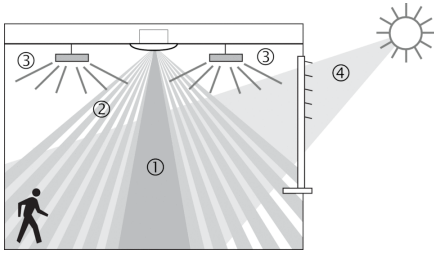

Описание

- Инфракрасный датчик движения для установки на потолок (накладной монтаж)
- Круглая зона обнаружения 360°, до Ø 8 m (64 кв.м)
- 1 канал освещения
- Подходит для всех типов ламп: люминесцентные (FL/PL/ESL), галогенные/накаливания, а так же светодиодные источники света
- Датчик настраивается только пультом дистанционного управления theSenda P (потенциометров настройки на приборе нет)
- Порог срабатывания по освещенности и задержка отключения настраивается с помощью пульта ДУ theSenda P
- Функция "Самообучение" для порога срабатывания по освещенности
- Функция "Импульс"
- Настраиваемая чувствительность датчика
- Функция «Тест» для проверки настроек и зоны обнаружения
- Пульт управления освещением theSenda S и пульт настройки датчиков theSenda P (опционально)

Технические характеристики

Номинальное напряжение	230 V AC
Частота	50 Hz
высота установки	2 – 4 m
Тип монтажа	Потолочный монтаж
Цвет	серый
Релейный выход	Освещение
Потребляемая мощность	~0,5 W
Измерение освещенности	Смешанное измерение освещенности
Диапазон настройки яркости	30 – 3000 lx
Задержка отключения освещения	10 s - 60 min
Тип контактов выхода «Освещение»	Реле 230 В/10 А μ-контактов
Лампы	Лампы накаливания/галогенные, Люминесцентные лампы, Энергосберегающие лампы, LEDs
Лампы накаливания/галогенные	2300 W
Энергосберегающие и люминесцентные лампы	1150 VA (cos φ = 0,5)
Мощность выхода включения	max. 400 A / 200 μs
Светодиодные лампы < 2 W	25 W
Светодиодные лампы 2-8 W	70 W
Светодиодные лампы > 8 W	80 W
Тип подключения	Пружинные клеммы
Зона обнаружения	50 m² (Ø 8 m 360°)
Температура окружающей среды	-15 °C ... +50 °C
Степень защиты	IP 54 (если установлен)

Описание

- 1 Смешанное измерение освещенности
- 2 Обнаружение присутствия
- 3 Искусственное освещение
- 4 Incident day Освещение

Пример подключения

Зона обнаружения

Высота установки (A)	Head on to (r)	Диагональ (t)
2 m	5 m ² 2,5 m	38 m ² 7 m
2,5 m	7 m ² 3 m	38 m ² 7 m
3 m	13 m ² 4 m	50 m ² 8 m
3,5 m	13 m ² 4 m	50 m ² 8 m
4 m	13 m ² 4 m	64 m ² 9 m