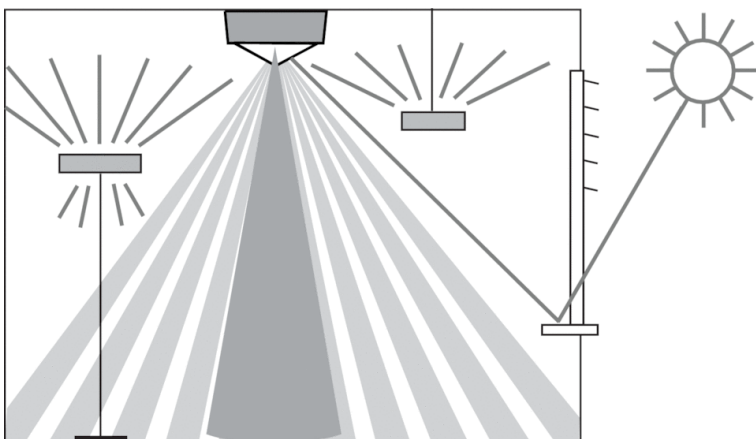

Измерение освещенности