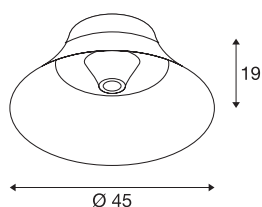

### Технические характеристики

Тов. №:	1000445
Патрон	E27
Количество патронов	1
Номинальное первичное напряжение	220-240V ~50/60Hz mA/V
Высота	19 cm
Диаметр	45 cm
Вес нетто	1.778 kg
вес брутто	3.791 kg
IP Code	IP 20
Класс защиты	I
Сборка	Накладной
Детали сборки	Потолок, Стена
Мощность	60 W
Цвет	золотистый
BIG WHITE Seite	288