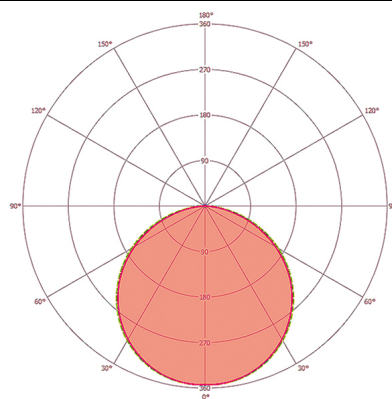

Чертеж с размерами

Распределение света

Схема подключения

Стандартный режим.

ELSA-2 DL 225 OP 110° 1800 840 DALI WH

Номер артикула	GTIN
EO10298950	4015120298950

Подробное Описание изделия

- Светодиодный потолочный светильник, 18Вт, для монтажа в потолок
- Встроенный светильник с опаловой крышкой (рассеиватель света)
- Высококачественный корпус, алюминиевый плафон, белое порошковое покрытие (RAL 9003)
- Пригоден для монтажа в потолок без дополнительных принадлежностей
- Цветовая температура: 4000 К с минимальным цветовым допуском
- Ток, потребляемый осветительными приборами: 1750 лм
- Хорошее качество света
- Очень хорошая системная эффективность
- Номинальный срок службы L80B50 при 25 °С: 40000 h
- Устройство управления: DALI SwitchDIM (входит в комплект поставки)