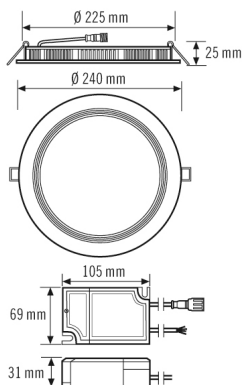

КРЕПЛЕНИЕ

Тип монтажа	Установка
Место монтажа	потолок
Монтажные размеры	Глубина монтажа: 50 mm, Ø 225 mm
Тип подключения	открытый конец
Поперечное сечение подключаемого кабеля	0.75 – 2.5 mm ²
Количество контактов	3
Длина соединительного кабеля	0.18 m

КОРПУС

Примерные	Высота/глубина 25 mm, Ø 240 mm
Масса	1000 g
Материал	Алюминий с порошковым покрытием
Степень защиты	IP20 / IP44 под потолком (встр.)
Допустимая температура окружающей среды	-20 °C...+40 °C
Относительная влажность воздуха	5 – 93 % без конденсата
Цвет	Белый, по цветовой гамме близок к RAL 9003

ELSA-2 DL 225 OP 110° 1800 840 DALI WH

Номер артикула **GTIN**
 EO10298950 4015120298950

Номинальный срок службы L80B50 40000 h
 при 25 °C

Номинальный срок службы L90B10 20000 h
 при 25 °C

Номинальный срок службы L90B50 20000 h
 при 25 °C

Чертеж с размерами

Распределение света

Схема подключения

Стандартный режим.

ELSA-2 DL 225 OP 110° 1800 840 DALI WH

Номер артикула	GTIN
EO10298950	4015120298950

Подробное Описание изделия

- Светодиодный потолочный светильник, 18Вт, для монтажа в потолок
- Встроенный светильник с опаловой крышкой (рассеиватель света)
- Высококачественный корпус, алюминиевый плафон, белое порошковое покрытие (RAL 9003)
- Пригоден для монтажа в потолок без дополнительных принадлежностей
- Цветовая температура: 4000 К с минимальным цветовым допуском
- Ток, потребляемый осветительными приборами: 1750 лм
- Хорошее качество света
- Очень хорошая системная эффективность
- Номинальный срок службы L80B50 при 25 °С: 40000 h
- Устройство управления: DALI SwitchDIM (входит в комплект поставки)