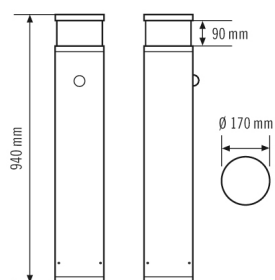

КРЕПЛЕНИЕ	
Тип монтажа	стоять
Место установки	Напольный
Тип подключения	штепсельный зажим
Поперечное сечение подключаемого кабеля	1,50 – 2,50 mm <sup>2</sup>
Количество контактов	5

КОРПУС	
Примерные	Высота/глубина 940 mm, Ø 170 mm
Масса	8000 g
Материал	Алюминий с порошковым покрытием
Степень защиты	IP65
Допустимая температура окружающей среды	-25 °C...+40 °C
Относительная влажность воздуха	5-95 % без конденсата
Ударопрочность	IK09
Цвет	графитовый серый, по цветовой гамме близок к RAL7024

## ALVA BL 940/170 TR 360° 1200 840 MD IR DALI AN

Номер артикула **GTIN**  
 EL10820427 4015120820427

### Чертеж с размерами