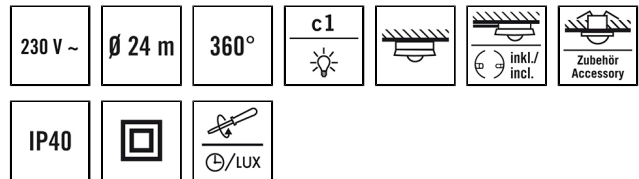

### Описание изделия

- Датчик движения с ##### 360° для потолочного монтажа
  - ##### # 24 # в диаметре при рекомендованной монтажной высоте 3 м, для установки в небольших помещениях и проходах с отсутствием или очень малой долей естественного освещения
  - Высокопроизводительное реле 10 А
  - Щадящее переключение с прохождением через нуль
  - Заводская настройка для мгновенной готовности к эксплуатации
- ##### , ##### ##:
- Переключение с прохождением через нуль

### Технические характеристики

Общие сведения	
Категория устройства	Потолочный датчик движения
примечания к товару	Пожалуйста, обратите внимание на Заявление о автоматический выключатель в области загрузки продукта.
Пользовательский интерфейс	Регулятора
Возможно дистанционное управление	–
Соответствие	CE, RoHS, WEEE
Гарантия	5 года
КРЕПЛЕНИЕ	
Тип монтажа	Структура
Место установки	потолок
Тип подключения	штыпсельный зажим
Поперечное сечение подключаемого кабеля	1,50 - 2,50 mm <sup>2</sup>
КОРПУС	
Примерные	Высота/глубина 73 мм, Ø 101 мм
Масса	127 g
Материал	УФ-стабилизированный поликарбонат
Степень защиты	IP40
Допустимая температура окружающей среды	0 °C...+50 °C
Относительная влажность воздуха	5-93 % без конденсата
Цвет	Белый, по цветовой гамме близок к RAL 9010