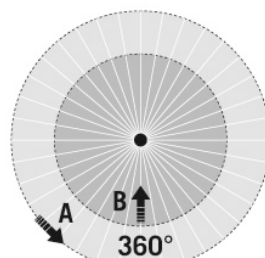

### диапазоном обнаружения

■ Поперечная (A)	Ø 24 m
■ Фронтальная (B)	Ø 8 m