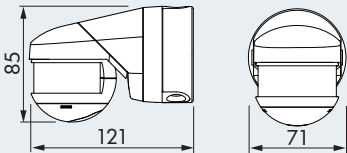

RC-plus next 130

■ ТЕХНИЧЕСКИЕ ДАННЫЕ

110-240 В~, 50/60 Гц
(на заказ возможна поставка датчиков с другим рабочим напряжением)

130°

макс. 20 м при движении в направлении, перпендикулярном направлению обнаружения (тангенциальное движение)

IP54 / класс II / CЕ

Д 121 x Ш 71 x В 85 мм

от -25°C до +50°C

из высококачественного и устойчивого к УФ поликарбоната

IR-RC, IR-RC-Mini

Канал 1 (управление светом)

3000 Вт, $\cos\varphi = 1$;
1500 Вт, $\cos\varphi = 0,5$

15 сек — 16 мин. или импульс для функции гонга

2 - 2000 люкс

- 1 Движение по направлению к датчику
- 2 Движение в перпендикулярном направлении
- Защита от пролезания

ⓘ СВЕДЕНИЯ О ПРОДУКТЕ

- Датчик движения LUXOMAT® RC-plus next с диапазоном обнаружения 130°
- Защита от пролезания 360° для сплошного контроля
- **НОВИНКА!** Экономия энергии благодаря динамичному регулированию времени работы
- Бесступенчатое ограничение диапазона обнаружения также без отвертки, дополнительно зажимы для крышки
- Современный чувствительный элемент для более высокого качества обнаружения именно при фронтальном приближении
- Распознавание направления движения и улучшенный режим проверки дальности действия
- Цоколь датчика изначально совместим с LUXOMAT® RC-plus или LUXOMAT® Vario
- Мгновенный ввод в эксплуатацию с использованием заводских настроек.
- С помощью пульта дистанционного управления LUXOMAT® IR-RC можно настраивать множество различных программ
- Настенный, потолочный монтаж и монтаж снаружи здания
- Ввод соединительного кабеля возможен сверху, снизу и с обратной стороны
- Монтаж на цоколе, устанавливаемом одной рукой
- **Примеры использования:** для узких земельных участков, дорог, въездов

■ АКСЕССУАРЫ (ОПЦИЯ)

IR-RC

Заказывается отдельно

IR-RC-Mini

Заказывается отдельно

RC-plus next Угловой цоколь