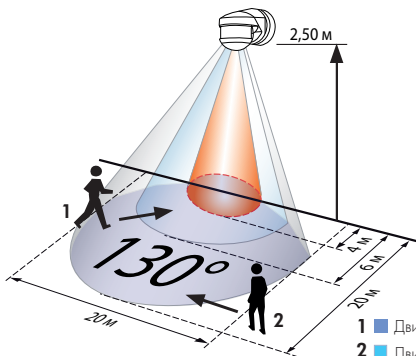

Канал 1 (управление светом)

3000 Вт, $\cos\varphi = 1$;
1500 Вт, $\cos\varphi = 0,5$

15 сек — 16 мин. или импульс для функции гонга

2 - 2000 люкс

- 1 Движение по направлению к датчику
- 2 Движение в перпендикулярном направлении
- Защита от пролезания

ⓘ СВЕДЕНИЯ О ПРОДУКТЕ

- Датчик движения LUXOMAT® RC-plus next с диапазоном обнаружения 130°
- Защита от пролезания 360° для сплошного контроля
- **НОВИНКА!** Экономия энергии благодаря динамичному регулированию времени работы
- Бесступенчатое ограничение диапазона обнаружения также без отвертки, дополнительно зажимы для крышки
- Современный чувствительный элемент для более высокого качества обнаружения именно при фронтальном приближении
- Распознавание направления движения и улучшенный режим проверки дальности действия
- Цоколь датчика изначально совместим с LUXOMAT® RC-plus или LUXOMAT® Vario
- Мгновенный ввод в эксплуатацию с использованием заводских настроек.
- С помощью пульта дистанционного управления LUXOMAT® IR-RC можно настраивать множество различных программ
- Настенный, потолочный монтаж и монтаж снаружи здания
- Ввод соединительного кабеля возможен сверху, снизу и с обратной стороны
- Монтаж на цоколе, устанавливаемом одной рукой
- **Примеры использования:** для узких земельных участков, дорог, въездов