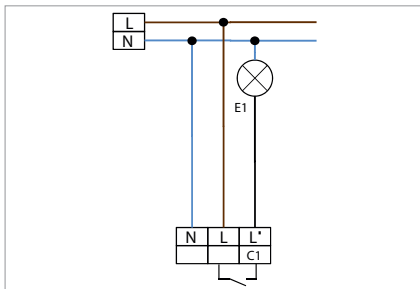

RC-plus next 130

Белый

Коричневый

Черный

■ ТЕХНИЧЕСКИЕ ДАННЫЕ

110-240 В~, 50/60 Гц
(на заказ возможна поставка датчиков с другим рабочим напряжением)

130°

макс. 20 м при движении в направлении, перпендикулярном направлению обнаружения (тангенциальное движение)

IP54 / класс II / CЕ

Д 121 x Ш 71 x В 85 мм

от -25°C до +50°C

из высококачественного и устойчивого к УФ поликарбоната

IR-RC, IR-RC-Mini

Канал 1 (управление светом)

3000 Вт, $\cos\varphi = 1$;
1500 Вт, $\cos\varphi = 0,5$

15 сек — 16 мин. или импульс для функции гонга

2 - 2000 люкс

- 1 Движение по направлению к датчику
- 2 Движение в перпендикулярном направлении
- Защита от пролезания

ⓘ СВЕДЕНИЯ О ПРОДУКТЕ

- Датчик движения LUXOMAT® RC-plus next с диапазоном обнаружения 130°
- Защита от пролезания 360° для сплошного контроля
- **НОВИНКА!** Экономия энергии благодаря динамичному регулированию времени работы
- Бесступенчатое ограничение диапазона обнаружения также без отвертки, дополнительно зажимы для крышки
- Современный чувствительный элемент для более высокого качества обнаружения именно при фронтальном приближении
- Распознавание направления движения и улучшенный режим проверки дальности действия
- Цоколь датчика изначально совместим с LUXOMAT® RC-plus или LUXOMAT® Vario
- Мгновенный ввод в эксплуатацию с использованием заводских настроек.
- С помощью пульта дистанционного управления LUXOMAT® IR-RC можно настраивать множество различных программ
- Настенный, потолочный монтаж и монтаж снаружи здания
- Ввод соединительного кабеля возможен сверху, снизу и с обратной стороны
- Монтаж на цоколе, устанавливаемом одной рукой
- **Примеры использования:** для узких земельных участков, дорог, въездов