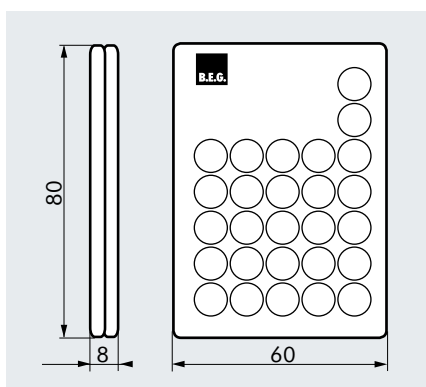

■ ПРОГРАММЫ И ФУНКЦИИ

		Программируемый режим открывания и закрывания – включая защиту от детей и саботажа после выполнения настроек		Сброс - Сброс всех функций
		16 заданных значений освещенности для значения включения освещения - 20 до 2000 люкс		Постоянная защита от саботажа - Постоянная блокировка датчика; активна только функция включения/выключения пульта дистанционного управления
		Заданные значения времени включения освещения: - 15 сек. - 30 мин.		Определение порогового значения включения для достижения расчетного заданного значения
		Автоматическая функция считывания - Кнопка для сохранения текущего уровня освещенности в качестве значения для включения и выключения		

Наименование

LUXOMAT® IR-CdS-FP

Цвет

Серый

Код товара

92396