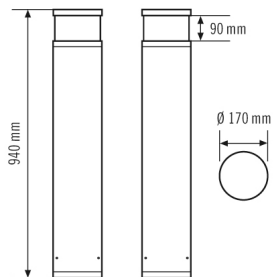

КОРПУС	
Примерные	Высота/глубина 940 mm, Ø 170 mm
Масса	8000 g
Материал	Алюминий с порошковым покрытием
Степень защиты	IP65
Допустимая температура окружающей среды	-25 °C...+40 °C
Относительная влажность воздуха	5-95 % без конденсата
Ударопрочность	IK10
Цвет	графитовый серый, по цветовой гамме близок к RAL7024

### Чертеж с размерами