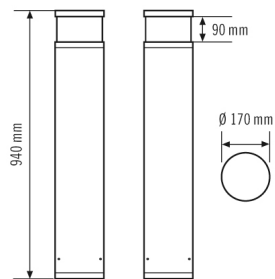

КОРПУС	
Примерные	Высота/глубина 940 mm, Ø 170 mm
Масса	7720 g
Материал	Алюминий с порошковым покрытием
Степень защиты	IP65
Допустимая температура окружающей среды	-25 °C...+40 °C
Относительная влажность воздуха	5-95 % без конденсата
Ударопрочность	IK10
Цвет	графитовый серый, по цветовой гамме близок к RAL7024

## ALVA BL 940/170 OP 360° 800 830 AN

Номер артикула **GTIN**  
EL10820045 4015120820045

### Чертеж с размерами