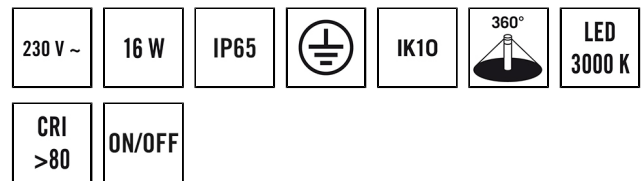

### Описание изделия

- LED светильник-боллард из высококачественного алюминия
  - Невосприимчив к грязи благодаря порошковому покрытию с водоотталкивающим эффектом
  - Встроенный ЭПРА (ON/OFF), установка без дополнительных комплектующих
  - Высококачественный корпус, литой алюминий, антрацитовое порошковое покрытие, по цветовой гамме близок к RAL 7024
  - Цветовая температура 3000 K
- #####  
 • Защита от воздействия морского воздуха

### Технические характеристики

Общие сведения	
Категория устройства	Ландшафтный светильник
Возможно дистанционное управление	-
Соответствие	CE, EAC, RoHS, WEEE
Гарантия	5 года

КРЕПЛЕНИЕ	
Тип монтажа	стоять
Место установки	Напольный
Тип подключения	штпсельный зажим
Поперечное сечение подключаемого кабеля	1,50 – 2,50 mm <sup>2</sup>
Количество контактов	3

КОРПУС	
Примерные	Высота/глубина 940 mm, Ø 170 mm
Масса	7720 g
Материал	Алюминий с порошковым покрытием
Степень защиты	IP65
Допустимая температура окружающей среды	-25 °C...+40 °C
Относительная влажность воздуха	5-95 % без конденсата
Ударопрочность	IK10
Цвет	графитовый серый, по цветовой гамме близок к RAL7024

### Электрическая Исполнение

система управления	ON/OFF
Класс защиты	I
Номинальное напряжение	110 - 240 V ~ / 50 - 60 Hz
Ток включения	13 A / 57 µs
ток разряда	0,31 mA
Потребление тока	65 mA

света	
Рассеиватель	опал
Угол излучения	прямое
Угол излучения	283 °
Кэффициент пульсации	<3 %
Номинальная мощность P	16 W
Световой поток (светильник)	1030 lm
Светоотдача	64,00 lm/W
Цветовая температура	3000 K
Кэффициент цветопередачи Ra	> 80
Цветовой допуск	SDCM < 3
Color Quality Scale	80
Срок службы L70B10 при 25 °C	105000 h
Срок службы светодиодов L70B50	110000 h
Срок службы светодиодов L80B10	65000 h
Срок службы светодиодов L80B50	70000 h
Срок службы светодиодов L90B10	35000 h
Срок службы светодиодов L90B50	35000 h
Фотобиологическая безопасность	RG0
Класс энергоэффективности	A++ до A