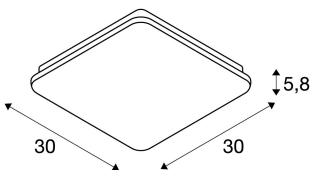

## SIMA

настенный и потолочный светильник, светодиодный, 3000 К, прямоугольный, с радиочастотным датчиком

Настенные и потолочные светильники серии SIMA LED с датчиком движения отличаются классическим, сдержанным дизайном и являются популярным световым решением для различных сфер применения. Крышка из акрилового стекла представлена также в круглом варианте. Кроме того водозащитный светильник оснащен проставкой для поверхностного монтажа. Широкий показатель отражения (120°) мощного светодиодного модуля обеспечивает равномерное освещение. Благодаря наличию светодиодного драйвера светильник можно напрямую подключать к сети напряжением 230 В.

## Технические характеристики

Тов. №:	163031
Включая источник света	0
Номинальное первичное напряжение	220-240V ~50/60Hz mA/V
Вторичный ток / вторичное напряжение	350 mA/V
Длина	30.0 cm
Ширина	30.0 cm
Высота	5.8 cm
Вес нетто	1.435 kg
вес брутто	1.571 kg
IP Code	IP 44
Класс защиты	II
Сборка	MOUNTING_SURFACE
Детали сборки	Потолок, Стена
Номер сквозного монтажа проводки	10
Мощность	27.0 W
Световой поток	2300 lm
Цветовая температура	3000 Kelvin
Половинный угол	120 °
Цвет	белый
CRI	>80
Binning	6
LXXBXX Данные	70/50