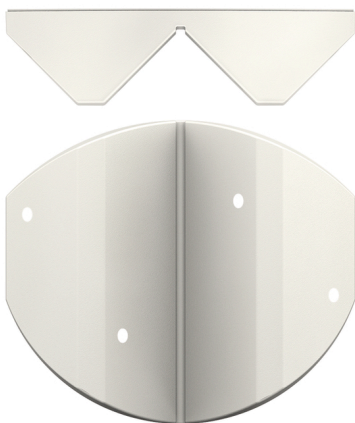

Описание

- Для установки датчиков LUXA на внешний или во внутренний угол здания/помещения
- Настенный монтаж (во внутренний угол, на внешний угол)