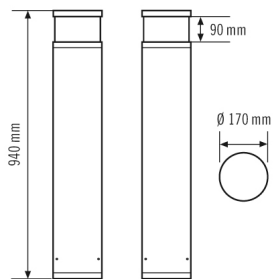

ALVA BL 940/170 OP 360° 800 830 DALI AN

Номер артикула **GTIN**
EL10820243 4015120820243

Технические характеристики

Общие сведения	
Категория устройства	Ландшафтный светильник
Пользовательский интерфейс	DALI
Возможно дистанционное управление	-
Соответствие	CE, EAC, RoHS, WEEE
Гарантия	5 года
КРЕПЛЕНИЕ	
Тип монтажа	стоять
Место установки	Напольный
Тип подключения	штепсельный зажим
Поперечное сечение подключаемого кабеля	1,50 – 2,50 mm ²
Количество контактов	5
КОРПУС	
Примерные	Высота/глубина 940 mm, Ø 170 mm
Масса	7640 g
Материал	Алюминий с порошковым покрытием
Степень защиты	IP65
Допустимая температура окружающей среды	-25 °C...+40 °C
Относительная влажность воздуха	5-95 % без конденсата
Ударопрочность	IK10
Цвет	графитовый серый, по цветовой гамме близок к RAL7024
Электрическая Исполнение	

ALVA BL 940/170 OP 360° 800 830 DALI AN

Номер артикула **GTIN**
EL10820243 4015120820243

Аксессуары

Обозначение изделия	GTIN
креплены	
ALVA GROUND ANCHOR	4015120820083

Чертеж с размерами

Распределение света