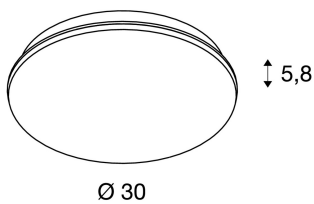

SIMA

настенный и потолочный светильник, светодиодный, 3000 К, круглый, с радиочастотным датчиком

Настенные и потолочные светильники серии SIMA LED с датчиком движения отличаются классическим, сдержанным дизайном и являются популярным световым решением для различных сфер применения. Крышка из акрилового стекла представлена также в прямоугольном варианте. Кроме того водозащитный светильник оснащен проставкой для поверхностного монтажа. Широкий показатель отражения (120°) мощного светодиодного модуля обеспечивает равномерное освещение. Благодаря наличию светодиодного драйвера светильник можно напрямую подключать к сети напряжением 230 В.

Технические характеристики

Тов. №:	163021
Включая источник света	0
Номинальное первичное напряжение	220-240V ~50/60Hz mA/V
Вторичный ток / вторичное напряжение	350 mA/V
Высота	5.8 cm
Диаметр	30.0 cm
Вес нетто	1.218 kg
вес брутто	1.385 kg
IP Code	IP 44
Класс защиты	II
Сборка	MOUNTING_SURFACE
Детали сборки	Потолок, Стена
Номер сквозного монтажа проводки	10
Мощность	27.0 W
Световой поток	2300 lm
Цветовая температура	3000 Kelvin
Половинный угол	120 °
Цвет	белый
CRI	>80
Binning	6
LXXBXX Данные	70/50
Срок службы	30000 h