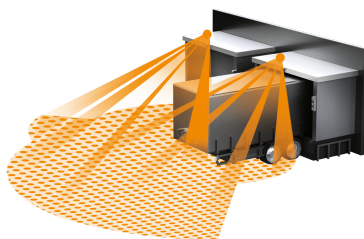

Датчик движения Steinel sensIQ EVO KNX black

Характеристики

Артикул:	029609
Функции	отдельная оценка по пиросенсорам: 1 - 4 сенсоров (связанный с яркостью, задержка (в мин.), telegram type, настройка порога включения, при определенном уровне дневного света)
Класс защиты	II
Постоянное включение на 4 часа	да
KNX доп. контроль	уровень света, функция охраны
Задержка включения	1 - 255 мин
Материал	Пластик, устойчивый к УФ-излучению (корпус), HDPE (линза).
Напряжение	по шине KNX
Тип сенсора	пассивный инфракрасный
Интерфейс	KNX
Степень защиты	IP 54
Установка сумеречного порога	2-2000 лк
KNX контроль по фото-сенсору	свет вкл/выкл, учитывая уровень внешнего освещения.
Рекомендуемая высота установки	2-2,5 м
Цвет	черный
Температурный диапазон	от - 20° до + 50°
KNX контроль света	2 канала, включая базовый свет

KNX контроль присутствия	определение независимо от уровня окружающего освещения. Контроль зон: персональное управление каждым пиросенсором и зоной обнаружения, функция охраны: обнаружение движения на близком расстоянии с помощью мини-пиросенсоров
Возможности регулировки, ограничение дистанции срабатывания	механическая регулировка дальности действия с точностью до метра с помощью поворотных регуляторов в 3-х различных направлениях, независимо друг от друга, при макс. дальности действия в 300°, а также с помощью заслонок (в комплекте)
Дальность действия	3 x 20 м, настраиваемое в 3 направлениях
Размеры (ВхШхГ)	144 x 113 x 172 мм
Сенсорика	4 сенсора, 6 уровней регистрации для дальней зоны и 5 для защиты от подкрадывания, 1360 зон переключения
Угол охвата датчика	300° при угле раствора 180° + функция защита от подкрадывания и контролем обратного поля; возможно посегментное исключение регистрации
Установка	накладной, настенный, потолочный
Комплектующие, дополнительно	пульт д/у RC9 + угловой кронштейн (в комплекте) / Smart Remote (приобретается отдельно)