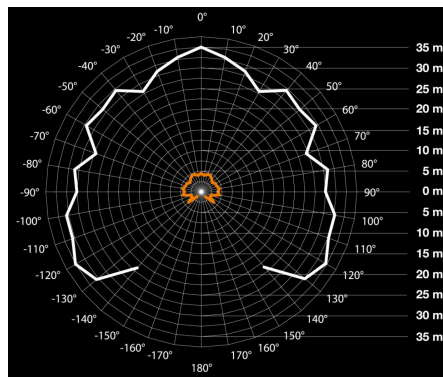

Датчик движения Steinel sensIQ EVO KNX black

Характеристики

Артикул:	029609
Функции	отдельная оценка по пиросенсорам: 1 - 4 сенсоров (связанный с яркостью, задержка (в мин.), telegram type, настройка порога включения, при определенном уровне дневного света)
Класс защиты	II
Постоянное включение на 4 часа	да
KNX доп. контроль	уровень света, функция охраны
Задержка включения	1 - 255 мин
Материал	Пластик, устойчивый к УФ-излучению (корпус), HDPE (линза).
Напряжение	по шине KNX
Тип сенсора	пассивный инфракрасный
Интерфейс	KNX
Степень защиты	IP 54
Установка сумеречного порога	2-2000 лк
KNX контроль по фото-сенсору	свет вкл/выкл, учитывая уровень внешнего освещения.
Рекомендуемая высота установки	2-2,5 м
Цвет	черный
Температурный диапазон	от - 20° до + 50°
KNX контроль света	2 канала, включая базовый свет

KNX контроль присутствия	определение независимо от уровня окружающего освещения. Контроль зон: персональное управление каждым пиросенсором и зоной обнаружения, функция охраны: обнаружение движения на близком расстоянии с помощью мини-пиросенсоров
Возможности регулировки, ограничение дистанции срабатывания	механическая регулировка дальности действия с точностью до метра с помощью поворотных регуляторов в 3-х различных направлениях, независимо друг от друга, при макс. дальности действия в 300°, а также с помощью заслонок (в комплекте)
Дальность действия	3 x 20 м, настраиваемое в 3 направлениях
Размеры (ВхШхГ)	144 x 113 x 172 мм
Сенсорика	4 сенсора, 6 уровней регистрации для дальней зоны и 5 для защиты от подкрадывания, 1360 зон переключения
Угол охвата датчика	300° при угле раствора 180° + функция защита от подкрадывания и контролем обратного поля; возможно посегментное исключение регистрации
Установка	накладной, настенный, потолочный
Комплектующие, дополнительно	пульт д/у RC9 + угловой кронштейн (в комплекте) / Smart Remote (приобретается отдельно)