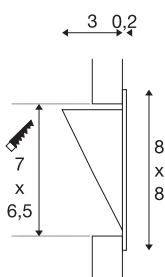

DOWNUNDER PUR 80

встраиваемый светильник, светодиодный, 3000К, прямоугольный, белый, Д/Ш/В 8/3,2/8 см, плоские пружинные зажимы в комплекте

Встраиваемый в стену алюминиевый светильник DOWNUNDER PUR 80. Незаметно встроенные светодиоды дают отраженный свет на освещаемую поверхность. Это позволяет создавать безбликовое освещение тротуаров. Встраиваемый светильник DOWNUNDER PUR 80 доступен в белом цвете. Для работы встраиваемого светильника необходим подходящий светодиодный драйвер 350 мА. Установочную раму можно приобрести отдельно. Этот светильник оснащен встроенными светодиодными лампами.

Технические характеристики

Тов. №:	151950
Вторичный ток / вторичное напряжение	350mA
Ширина	8 cm
Высота	8 cm
Глубина	3.2 cm
Установочная длина	7 cm
Установочная ширина	6.5 cm
Установочная глубина	3.5 cm
Вес нетто	0.127 kg
вес брутто	0.173 kg
IP Code	IP 20
Класс защиты	III
Сборка	Встраиваемый
Детали сборки	Стена
Мощность	3.6 W
Световой поток	180 lm
Цветовая температура	3000 Kelvin
Цвет	белый
CRI	80
LXXBXX Данные	L70B50
Срок службы	30000 h
BIG WHITE Seite	412