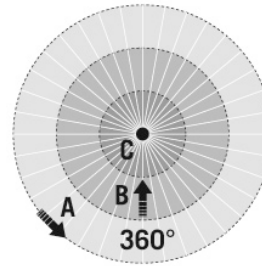

PD-C 360i/24 WAGO WINSTA CodeA/S

Номер артикула **GTIN**
EP10424632 4015120424632

Описание изделия

- Датчик присутствия с **углом охвата 360°** для потолочного монтажа
- **Дальность действия до 24 м** диаметре при рекомендованной монтажной высоте 3 м для установки в офисах, классных комнатах, конференц-залах и т. п., а также в проходах с малой долей естественного освещения
- Оптимально подходит для **установки на высоте до 10 м** например в спортивных залах, складских помещениях и т. д.
- Высокопроизводительное реле 16А (вольфрамовый контакт прямого хода)
- Готовность к использованию благодаря заводским настройкам

Цвет	Белый, по цветовой гамме близок к RAL 9010
Электрическая Исполнение	
Система управления	ON/OFF
Класс защиты	II
Номинальное напряжение	230 V ~ / 50 Hz
Пусковой ток	800 A / 200 µs
Потребляемая мощность	0.6 W
Сенсорная техника	
Угол обнаружения	360°
Дальность обнаружения по диагонали	Ø 24 m
диапазоном обнаружения Фронтально	Ø 11 m
Угол охвата, диапазон обнаружения	Ø 8 m
Угол охвата	вплоть до 453 m²
Принят. Высота монтажа	3 m
макс. Высота монтажа	10 m
Измерение освещенности	Смешанный свет
Уровень яркости	5 – 2000 lx
КАНАЛЫ (ОСВЕЩЕНИЕ / ОВК)	
Кол-во каналов освещения	1
Кнопочный вход освещение	1
Кнопочный вход ОВК	–
Ведомый вход	✓
Макс. количество ведомых датчиков (Slave)	10

PD-C 360i/24 WAGO WINSTA CodeA/S

Номер артикула **GTIN**
 EP10424632 4015120424632

Чертеж с размерами

Зоны охвата

диапазоном обнаружения

■ Поперечная (A)	Ø 24 m
■ Фронтальная (B)	Ø 11 m
■ Зона обнаружения (C)	Ø 8 m