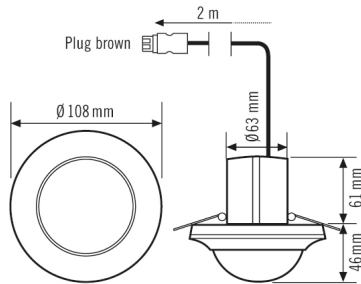

PD-C 360i/24 WAGO WINSTA CodeA/S

Номер артикула **GTIN**
 EP10424632 4015120424632

Чертеж с размерами

Зоны охвата

диапазоном обнаружения

■ Поперечная (A)	Ø 24 m
■ Фронтальная (B)	Ø 11 m
■ Зона обнаружения (C)	Ø 8 m