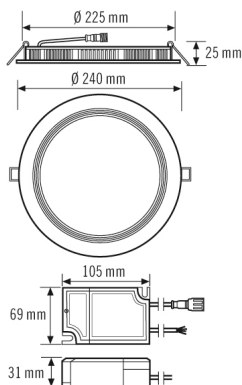

#### КРЕПЛЕНИЕ

Тип монтажа	Установка
Место монтажа	потолок
Монтажные размеры	Глубина монтажа: 50 mm, Ø 225 mm
Тип подключения	открытый конец
Поперечное сечение подключаемого кабеля	0.75 – 2.5 mm <sup>2</sup>
Количество контактов	3
Длина соединительного кабеля	0.18 m

#### КОРПУС

Примерные	Высота/глубина 25 mm, Ø 240 mm
Масса	1000 g
Материал	Алюминий с порошковым покрытием
Степень защиты	IP20 / IP44 под потолком (встр.)
Допустимая температура окружающей среды	-20 °C...+40 °C
Относительная влажность воздуха	5 – 93 % без конденсата
Цвет	Белый, по цветовой гамме близок к RAL 9003

## ELSA-2 DL 225 OP 110° 1800 830 DALI WH

**Номер артикула**     **GTIN**  
 EO10298943         4015120298943

Номинальный срок службы L80B50     40000 h  
 при 25 °C

Номинальный срок службы L90B10     20000 h  
 при 25 °C

### Чертеж с размерами