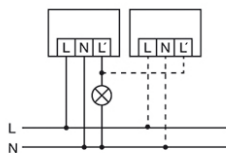

Габаритный чертёж

Зоны охвата

диапазоном обнаружения

■ Поперечная (А)	Ø 40 м
■ Фронтальная (В)	Ø 16 м
■ Защита нижней области (С)	Ø 6 м

Схема подключения

Схема подключения

Стандартный режим: параллельное подключение макс. 8 устройств

При выключении и включении индуктивных нагрузок (например, реле, контакторов, подключенных на входе устройств) может потребоваться установка RC-фильтра.

RC 280i, коричневый

Номер артикула GTIN

EM10015816 4015120015816