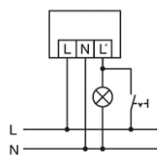

RC 280i, коричневый

Номер артикула GTIN

EM10015816 4015120015816

Схема подключения

Стандартная эксплуатация с дополнительной функцией непрерывного освещения, включаемого с помощью внешнего выключателя.