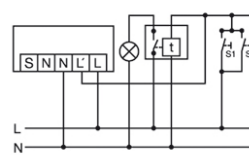

Габаритный чертёж

Зоны охвата

диапазоном обнаружения

■ Поперечная (А)	Ø 40 м
■ Фронтальная (В)	Ø 16 м
■ Защита нижней области (С)	Ø 6 м

Схема подключения

Схема подключения

Стандартный режим: параллельное подключение макс. 8 устройств

При выключении и включении индуктивных нагрузок (например, реле, контакторов, подключенных на входе устройств) может потребоваться установка RC-фильтра.

RC 280i, коричневый

Номер артикула GTIN

EM10015816 4015120015816

Схема подключения

Стандартная эксплуатация с дополнительной функцией непрерывного освещения, включаемого с помощью внешнего выключателя.

Схема подключения

Параллельное подключение лестничного автомата