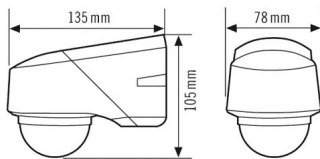

Номинальное напряжение	230 V / 50 Hz
Потребляемая мощность	0,3 W
Ток включения	100 A / 200 μs

Сенсорная техника

Угол обнаружения	Защита нижней области обнаружения 280° (3 x 95° регулируются отдельно) и 360°
диапазоном обнаружения поперек	Ø 40 m
диапазоном обнаружения Фронтально	Ø 16 m
Защита нижней области	Ø 6 m
Угол охвата	вплоть до 979 m ²
Регулировка дальности действия	электронный, механический, на датчик, 3 x 95°
Принят. Высота монтажа	2,5 m
макс. Высота монтажа	4 m
Измерение освещенности	Смешанный свет
Яркость	2 - 2500 lx
Кол-во каналов освещения	1
Кнопочный вход ОВК	-
Ведомый вход	-
Количество параллельно подключаемых датчиков	8
полностью автоматический	да
Полуавтоматика	нет
Импульсная функция	да
Постоянная регулировка освещения	-
Задержка при переключении от менее яркого освещения к более яркому	5 s

Габаритный чертёж

Зоны охвата

диапазоном обнаружения

■ Поперечная (А)	Ø 40 м
■ Фронтальная (В)	Ø 16 м
■ Защита нижней области (С)	Ø 6 м

Схема подключения

Схема подключения

Стандартный режим: параллельное подключение макс. 8 устройств