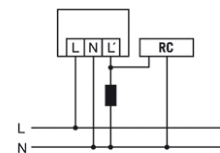

Габаритный чертёж

Зоны охвата

диапазоном обнаружения

■ Поперечная (А)	Ø 40 м
■ Фронтальная (В)	Ø 16 м
■ Защита нижней области (С)	Ø 6 м

Схема подключения

Схема подключения

Стандартный режим: параллельное подключение макс. 8 устройств

При выключении и включении индуктивных нагрузок (например, реле, контакторов, подключенных на входе устройств) может потребоваться установка RC-фильтра.

RC 280i, коричневый

Номер артикула GTIN

EM10015816 4015120015816