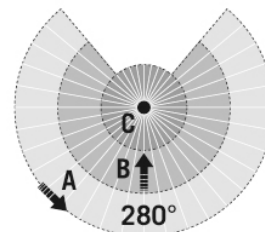

RC 280i, коричневый

Номер артикула **GTIN**
EM10015816 4015120015816

Описание изделия

- Датчик движения с углом охвата 280° и большой дальностью действия
- Защита нижней области обнаружения 360° для обеспечения распознавания во всем секторе, отключается дистанционно
- Четко определенная рабочая программа для мгновенной готовности к эксплуатации

Номинальное напряжение	230 V / 50 Hz
Потребляемая мощность	0,3 W
Ток включения	100 A / 200 μs

Сенсорная техника

Угол обнаружения	Защита нижней области обнаружения 280° (3 x 95° регулируются отдельно) и 360°
диапазоном обнаружения поперек	Ø 40 m
диапазоном обнаружения Фронтально	Ø 16 m
Защита нижней области	Ø 6 m
Угол охвата	вплоть до 979 m ²
Регулировка дальности действия	электронный, механический, на датчик, 3 x 95°
Принят. Высота монтажа	2,5 m
макс. Высота монтажа	4 m
Измерение освещенности	Смешанный свет
Яркость	2 - 2500 lx
Кол-во каналов освещения	1
Кнопочный вход ОВК	-
Ведомый вход	-
Количество параллельно подключаемых датчиков	8
полностью автоматический	да
Полуавтоматика	нет
Импульсная функция	да
Постоянная регулировка освещения	-
Задержка при переключении от менее яркого освещения к более яркому	5 s

RC 280i, коричневый

Номер артикула **GTIN**
EM10015816 4015120015816

Задержка при переключении от более яркого освещения к менее яркому 0 s

Разрывная мощность, канал 1 230 В/50 Гц, 16 А реле, 2300 Вт/10 А ($\cos \varphi = 1$), 1150 ВА/5 А ($\cos \varphi = 0,5$)

Габаритный чертёж

Зоны охвата

диапазоном обнаружения

■ Поперечная (А)	Ø 40 м
■ Фронтальная (В)	Ø 16 м
■ Защита нижней области (С)	Ø 6 м

Схема подключения

Схема подключения

Стандартный режим: параллельное подключение макс. 8 устройств