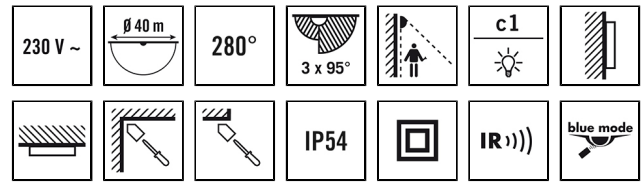

RC 280i, коричневый

Номер артикула **GTIN**
EM10015816 4015120015816

Описание изделия

- Датчик движения с углом охвата 280° и большой дальностью действия
- Защита нижней области обнаружения 360° для обеспечения распознавания во всем секторе, отключается дистанционно
- Четко определенная рабочая программа для мгновенной готовности к эксплуатации

Технические характеристики

Общие сведения	
Категория устройства	Наружные датчики движения
Особенные функции	Простое программирование с помощью пульта дистанционного управления с технологией "blue mode"
Пользовательский интерфейс	Регулятора, ИК-пульта ДУ
Возможно дистанционное управление	✓
Соответствие	CE, RoHS, WEEE
Гарантия	5 года
КРЕПЛЕНИЕ	
Тип монтажа	Структура
Место установки	потолок / сетка
КОРПУС	
Примерные	Длина 135 mm x Ширина 78 mm x Высота/глубина 105 mm
Масса	353 g
Материал	УФ-стабилизированный поликарбонат
Степень защиты	IP54
Допустимая температура окружающей среды	-25 °C...+55 °C
Относительная влажность воздуха	5-95 % без конденсата
Цвет	коричневый, по цветовой гамме близок к RAL 8017
Тип подключения	штепсельный зажим
Сечение подключаемого проводника	1,50 - 2,50 mm ²
Электрическая Исполнение	
Класс защиты	II