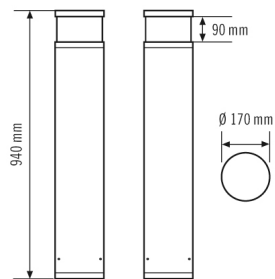

КРЕПЛЕНИЕ	
Тип монтажа	стоять
Место установки	Напольный
Тип подключения	штепсельный зажим
Поперечное сечение подключаемого кабеля	1,50 – 2,50 mm ²
Количество контактов	5

КОРПУС	
Примерные	Высота/глубина 940 mm, Ø 170 mm
Масса	7830 g
Материал	Алюминий с порошковым покрытием
Степень защиты	IP65
Допустимая температура окружающей среды	-25 °C...+40 °C
Относительная влажность воздуха	5-95 % без конденсата
Ударопрочность	IK10
Цвет	графитовый серый, по цветовой гамме близок к RAL7024

ALVA BL 940/170 TR 360° 1000 830 DALI AN

Номер артикула **GTIN**
EL10820205 4015120820205

Аксессуары

Обозначение изделия	GTIN
креплены	
ALVA GROUND ANCHOR	4015120820083

Чертеж с размерами

Распределение света