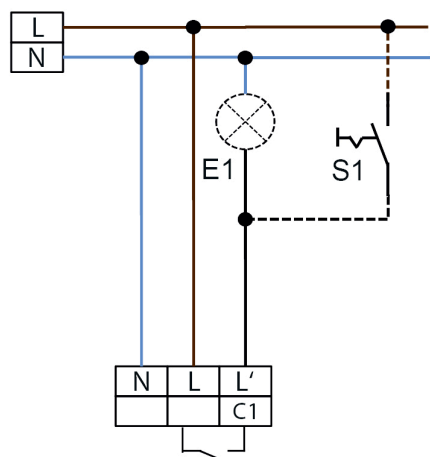

CdS-DE

■ ТЕХНИЧЕСКИЕ ДАННЫЕ

- 230В~ ±10%
- IP20 / класс II / CEE
- Ø 80 x 74 мм
- от -25°C до +50°C
- из высококачественного и устойчивого к УФ поликарбоната
- IR-CdS-FP

Канал 1 (управление светом)

- 2000 Вт, cosφ = 1
- 1000 Вт, cosφ = 0,5
- Задержка выключения:**
5 сек - 30 мин
- 10 - 2000 люкс

i СВЕДЕНИЯ О ПРОДУКТЕ

- Сумеречный выключатель с дистанционным управлением LUXOMAT® CdS-DE для потолочного монтажа
- Настраиваемая задержка выключения с самоустанавливающимся порогом отключения и наступления темноты
- Плоская конструкция с высотой всего 6 мм
- **Примеры использования:** идеальный вариант для применения в зонах входа, на лестничных клетках, в офисах и учебных помещениях