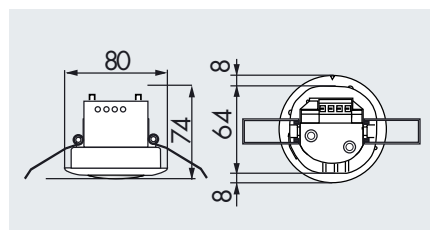

CdS-DE

■ ТЕХНИЧЕСКИЕ ДАННЫЕ

- 230В~ ±10%
- IP20 / класс II / CEE
- Ø 80 x 74 мм
- от -25°C до +50°C
- из высококачественного и устойчивого к УФ поликарбоната
- IR-CdS-FP

Канал 1 (управление светом)

- 2000 Вт, cosφ = 1
- 1000 Вт, cosφ = 0,5
- Задержка выключения:**
5 сек - 30 мин
- 10 - 2000 люкс

i СВЕДЕНИЯ О ПРОДУКТЕ

- Сумеречный выключатель с дистанционным управлением LUXOMAT® CdS-DE для потолочного монтажа
- Настраиваемая задержка выключения с самоустанавливающимся порогом отключения и наступления темноты
- Плоская конструкция с высотой всего 6 мм
- **Примеры использования:** идеальный вариант для применения в зонах входа, на лестничных клетках, в офисах и учебных помещениях