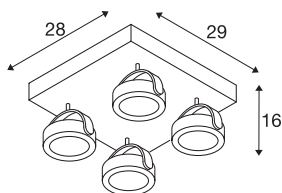

Технические характеристики

Тов. №:	1000136
Количество различных источников света	4
Номинальное первичное напряжение	220-240V ~50/60Hz mA/V
Вторичный ток / вторичное напряжение	700mA
Длина	28 cm
Ширина	29 cm
Высота	16 cm
Вес нетто	3.719 kg
вес брутто	4.38 kg
IP Code	IP 20
Класс защиты	I
Сборка	Накладной
Детали сборки	Потолок, Стена
С регулировкой яркости	Да
Технология регулирования яркости	Фазовая отсечка
Мощность	60 W
Световой поток	4000 lm
Цветовая температура	3000 Kelvin
Половинный угол	60 °
Цвет	белый
CRI	80