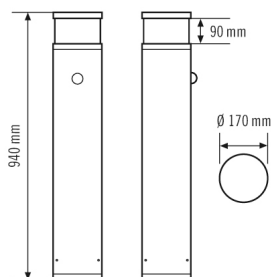

КРЕПЛЕНИЕ	
Тип монтажа	стоять
Место установки	Напольный
Тип подключения	штпсельный зажим
Поперечное сечение подключаемого кабеля	1,50 – 2,50 mm <sup>2</sup>
Количество контактов	5

КОРПУС	
Примерные	Высота/глубина 940 mm, Ø 170 mm
Масса	8259 g
Материал	Алюминий с порошковым покрытием
Степень защиты	IP65
Допустимая температура окружающей среды	-25 °C...+40 °C
Относительная влажность воздуха	5-95 % без конденсата
Ударопрочность	IK09
Цвет	графитовый серый, по цветовой гамме близок к RAL7024

### Сенсорная техника

Угол обнаружения	140°
диапазоном обнаружения поперек	6 m
диапазоном обнаружения фронтально	2 m

Угол охвата	44 m <sup>2</sup>
Регулировка дальности действия	механически при помощи прилагаемой подрезаемой линзовой маски

### Чертеж с размерами