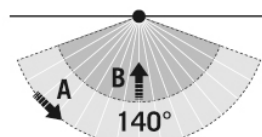

Зоны охвата

диапазоном обнаружения

■ Поперечная (A)	6 m
■ Фронтальная (B)	2 m