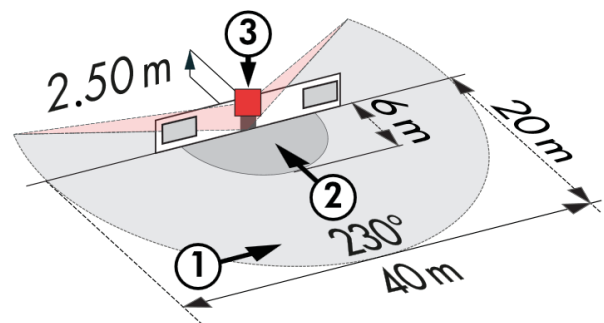

### СВЕДЕНИЯ О ПРОДУКТЕ

- Уличный датчик движения с диапазоном обнаружения 230° черный
- Защита от подкрадывания 360° для сплошного контроля
- Экономия энергии благодаря динамичному регулированию времени работы
- Бесступенчатое ограничение диапазона обнаружения без отвертки
- Современный чувствительный элемент для более высокого качества обнаружения, при фронтальном движении
- Улучшенный режим проверки дальности действия
- Мгновенный ввод в эксплуатацию с использованием заводских настроек
- С помощью пульта дистанционного управления IR-RC можно настраивать множество различных функций
- Настенный, потолочный монтаж, монтаж на внешний и внутренние углы
- Ввод соединительного кабеля возможен сверху, снизу и с обратной стороны
- Монтаж на цоколе с помощью одной руки
- Контроль периметра здания, складов, погрузочных платформ, гаражей

### ТЕХНИЧЕСКИЕ ДАННЫЕ

	110 - 240 V AC 50 / 60 Гц
	около 0,5 Вт
	230°
	защита от подкрадывания Ø 4 м
	фронтально Ø 6 м
	перпендикулярно Ø 20 м
	Площадь покрытия 400 м <sup>2</sup>
	Высота подвеса min/max/recomen 2 м/ 5 м/ 2,5 м
	IP54 / Class II
	121 x 71 x 85 мм
	от -25°C до +50°C
	высококачественный и устойчивый к УФ поликарбонат
	IR-RC, IR-адаптер для смартфонов, IR-RC-LD, IR-RC-Mini
	Канал 1 (управление освещением) 3000 Вт, cosφ= 1
	1500 Вт, cosφ= 0.5
	15 сек. - 16 мин или импульс
	2 - 2000 Люкс