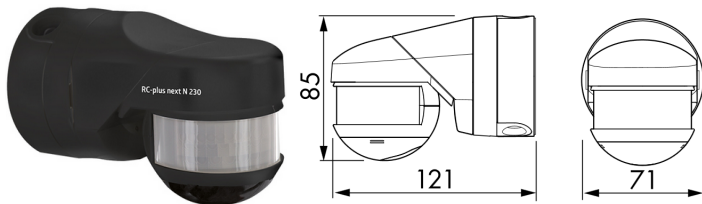

## RC-plus next N 230

### СВЕДЕНИЯ О ПРОДУКТЕ

- Уличный датчик движения с диапазоном обнаружения 230° черный
- Защита от подкрадывания 360° для сплошного контроля
- Экономия энергии благодаря динамичному регулированию времени работы
- Бесступенчатое ограничение диапазона обнаружения без отвертки
- Современный чувствительный элемент для более высокого качества обнаружения, при фронтальном движении
- Улучшенный режим проверки дальности действия
- Мгновенный ввод в эксплуатацию с использованием заводских настроек
- С помощью пульта дистанционного управления IR-RC можно настраивать множество различных функций
- Настенный, потолочный монтаж, монтаж на внешний и внутренние углы
- Ввод соединительного кабеля возможен сверху, снизу и с обратной стороны
- Монтаж на цоколе с помощью одной руки
- Контроль периметра здания, складов, погрузочных платформ, гаражей

### ТЕХНИЧЕСКИЕ ДАННЫЕ

	110 - 240 V AC 50 / 60 Гц
	около 0,5 Вт
	230°
	защита от подкрадывания Ø 4 м
	фронтально Ø 6 м
	перпендикулярно Ø 20 м
	Площадь покрытия 400 м <sup>2</sup>
	Высота подвеса min/max/recomen 2 м/ 5 м/ 2,5 м
	IP54 / Class II
	121 x 71 x 85 мм
	от -25°C до +50°C
	высококачественный и устойчивый к УФ поликарбонат
	IR-RC, IR-адаптер для смартфонов, IR-RC-LD, IR-RC-Mini
	Канал 1 (управление освещением) 3000 Вт, cosφ= 1
	1500 Вт, cosφ= 0.5
	15 сек. - 16 мин или импульс
	2 - 2000 Люкс

Наименование	Цвет	Код товара
RC-plus next N 230	черный	93333
<b>Аксессуары (опция)</b>		
IR-Adapter	черный	92726
IR-RC		92200
IR-RC-Mini		92090
Защитная сетка BSK (Ø 164 x 143 мм)	белый	92467
RC-компенсатор	белый	10880
Mini-RC-компенсатор	черный	10882
Угловой цоколь RC-plus next	черный	97024
Цоколь RC-plus next внутренний угол	белый	97005