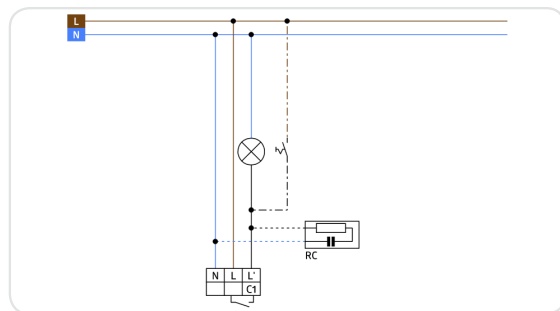

### СВЕДЕНИЯ О ПРОДУКТЕ

- Уличный датчик движения с диапазоном обнаружения 230° черный
- Защита от подкрадывания 360° для сплошного контроля
- Экономия энергии благодаря динамичному регулированию времени работы
- Бесступенчатое ограничение диапазона обнаружения без отвертки
- Современный чувствительный элемент для более высокого качества обнаружения, при фронтальном движении
- Улучшенный режим проверки дальности действия
- Мгновенный ввод в эксплуатацию с использованием заводских настроек
- С помощью пульта дистанционного управления IR-RC можно настраивать множество различных функций
- Настенный, потолочный монтаж, монтаж на внешний и внутренние углы
- Ввод соединительного кабеля возможен сверху, снизу и с обратной стороны
- Монтаж на цоколе с помощью одной руки
- Контроль периметра здания, складов, погрузочных платформ, гаражей

### ТЕХНИЧЕСКИЕ ДАННЫЕ

	110 - 240 V AC 50 / 60 Гц
	около 0,5 Вт
	230°
	защита от подкрадывания Ø 4 м
	фронтально Ø 6 м
	перпендикулярно Ø 20 м
	Площадь покрытия 400 м <sup>2</sup>
	Высота подвеса min/max/recomen 2 м/ 5 м/ 2,5 м
	IP54 / Class II
	121 x 71 x 85 мм
	от -25°C до +50°C
	высококачественный и устойчивый к УФ поликарбонат
	IR-RC, IR-адаптер для смартфонов, IR-RC-LD, IR-RC-Mini
	Канал 1 (управление освещением) 3000 Вт, cosφ= 1
	1500 Вт, cosφ= 0.5
	15 сек. - 16 мин или импульс
	2 - 2000 Люкс